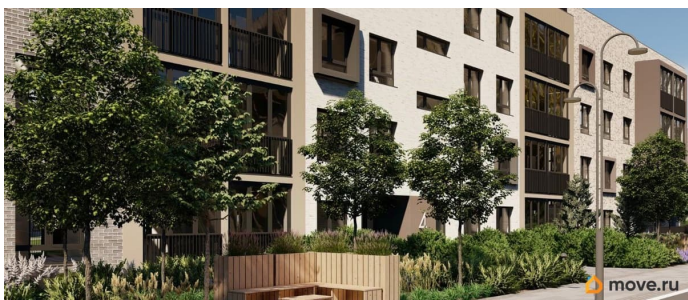

Комплекс будет оснащен многоуровневым паркингом, автостоянкой, станциями для заряда электромобилей, велопарковками и местами для выгула живот