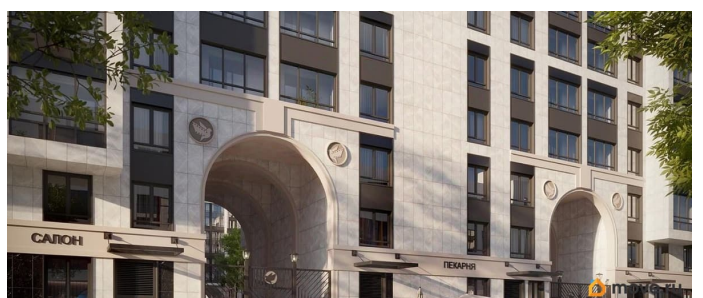

Покупка в ипотеку

да

возможна ипотека

Описание

Продаётся 2к.кв. в ЖК Кинопарк от застройщика Группа компаний «РСТИ» (Росстройинвест). Квартира находится в 9 этажном доме, в Очередь 2, Корпус 2 на 7 этаже. Общая площадь квартиры 61,02 кв.м. «Кинопарк» — современный жилой комплекс, в котором главную роль играет Вы! Здесь возможен любой желанный сценарий жизни. Продуманные планировки, закрытые уютные дворы, развитая инфраструктура квартала — всё это обеспечит высокий уровень комфорта и будет вдохновлять на новые свершения. «Кинопарк» у парка «Новознаменка» возводится на бывшей территории «Ленфильма». Тема кино найдет отражение в отделке мест общего пользования и благоустройстве территории. Инфраструктура Жилой комплекс расположен в обжитой части Красносельского района рядом есть магазины, детские сады, школы и другая необходимая инфраструктура. Напротив комплекса находится парк «Новознаменка», в шаговой доступности еще четыре парка и два сквера.