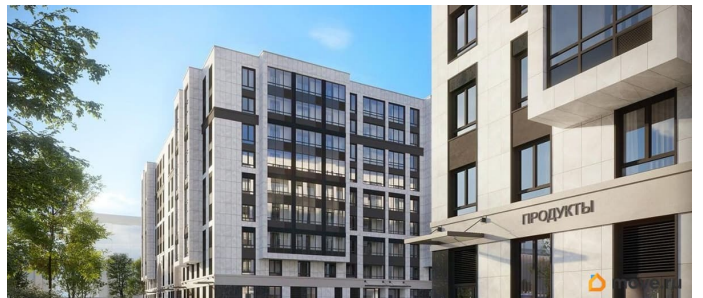

Покупка в ипотеку

да

возможна ипотека

Описание

Продаётся 2к.кв. в ЖК Кинопарк от застройщика Группа компаний «РСТИ» (Росстройинвест). Квартира находится в 9 этажном доме, в Очередь 2, Корпус 2 на 7 этаже. Общая площадь квартиры 61,02 кв.м. «Кинопарк» — современный жилой комплекс, в котором главную роль играет Вы! Здесь возможен любой желанный сценарий жизни. Продуманные планировки, закрытые уютные дворы, развитая инфраструктура квартала — всё это обеспечит высокий уровень комфорта и будет вдохновлять на новые свершения. «Кинопарк» у парка «Новознаменка» возводится на бывшей территории «Ленфильма». Тема кино найдет отражение в отделке мест общего пользования и благоустройстве территории. Инфраструктура Жилой комплекс расположен в обжитой части Красносельского района рядом есть магазины, детские сады, школы и другая необходимая инфраструктура. Напротив комплекса находится парк «Новознаменка», в шаговой доступности еще четыре парка и два сквера.