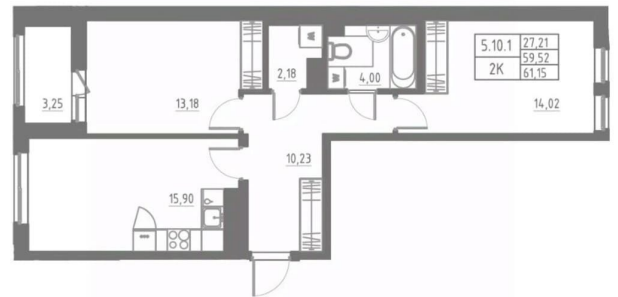

Количество комнат

2

Высота потолков

2.7 м

Жилая площадь

27.2 м²

Площадь кухни

15.9 м²

Общая площадь

61.15 м²

Этаж

11/12

Детали объекта

Тип сделки

Продам

Раздел

[Квартиры](#)

Тип балкона

лоджия

Тип санузла

совмещенный

Вид из окна

 move.ru

© Яндекс - Яндекс Карты