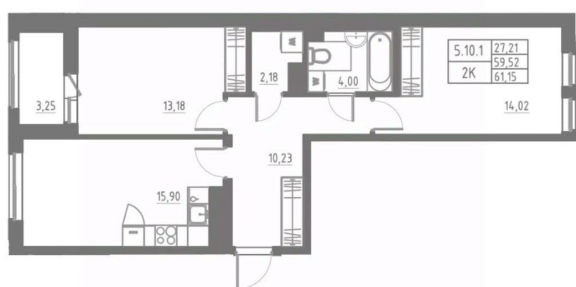

заполнением Soundstop - дополнительная шумоизоляция внутренних перегородок и межэтажных перекрытий, шумозащитные окна, малолитражные лифты Light-in - в квартирах устанавливаются широкоформатные окна, увеличены на 30%. Высота подоконников на уровне 60 см от пола. Vent-in - в каждой комнате есть клапаны индивидуальной вентиляции, которые обеспечивают приток свежего воздуха с улицы. inHOME умный дом в каждой квартире Интеллектуальная цифровая система, которая позволит дистанционно решать бытовые вопросы, управлять квартирой и экономить на оплате коммунальных услуг. В состав inHOME входят: IP-домофон, Face key, «умные» счетчики, датчики протечки, дистанционное отключение розеток, и т.д. Паркинг Подземный паркинг с доступом на лифте Локация - м. Звездная и м. Купчино 10 мин. на машине - КАД 5 мин. на машине - Пулковское шоссе 15 мин. на машине - Невский проспект 35 мин. на машине

move.ru