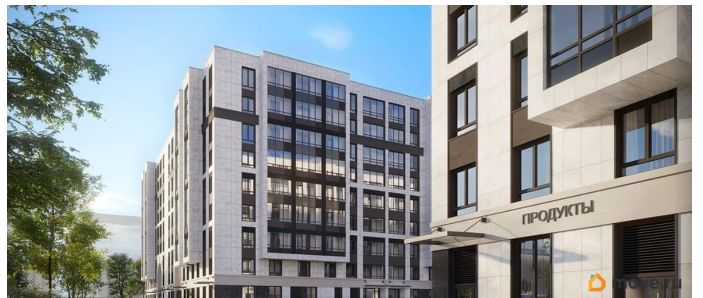

Продаётся 2к.кв. в ЖК Кинопарк от застройщика Группа компаний «РСТИ» (Росстройинвест). Квартира находится в 9 этажном доме, в Очередь 2, Корпус 1 на 3 этаже. Общая площадь квартиры 61,17 кв.м. «Кинопарк» — современный жилой комплекс, в котором главную роль играет Вы! Здесь возможен любой желанный сценарий жизни. Продуманные планировки, закрытые уютные дворы, развитая инфраструктура квартала — всё это обеспечит высокий уровень комфорта и будет вдохновлять на новые свершения. «Кинопарк» у парка «Новознаменка» возводится на бывшей территории «Ленфильма». Тема кино найдет отражение в отделке мест общего пользования и благоустройстве территории. Инфраструктура Жилой комплекс расположен в обжитой части Красносельского района рядом есть магазины, детские сады, школы и другая необходимая инфраструктура. Напротив комплекса находится парк «Новознаменка», в шаговой доступности еще четыре парка и два сквера.