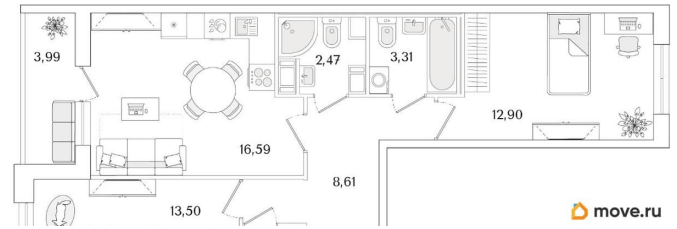

Квартира

Количество комнат

2

Высота потолков

3 м

Жилая площадь

26.4 м²

Площадь кухни

Раздел

[Квартиры](#)

Тип балкона

лоджия

Тип санузла

совмещенный

Ремонт

с отделкой