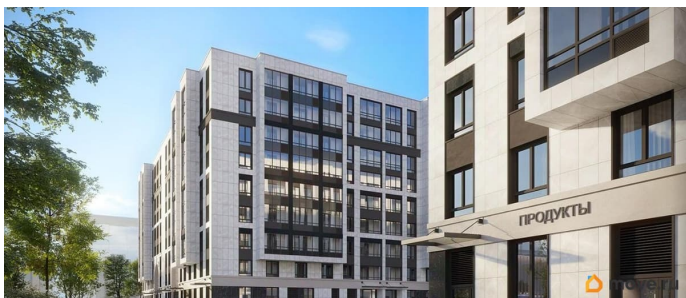

Продаётся 2к.кв. в ЖК Кинопарк от застройщика Группа компаний «РСТИ» (Росстройинвест). Квартира находится в 9 этажном доме, в Очередь 2, Корпус 1 на 9 этаже. Общая площадь квартиры 61,17 кв.м. «Кинопарк» — современный жилой комплекс, в котором главную роль играет Вы! Здесь возможен любой желанный сценарий жизни. Продуманные планировки, закрытые уютные дворы, развитая инфраструктура квартала — всё это обеспечит высокий уровень комфорта и будет вдохновлять на новые свершения. «Кинопарк» у парка «Новознаменка» возводится на бывшей территории «Ленфильма». Тема кино найдет отражение в отделке мест общего пользования и благоустройстве территории. Инфраструктура Жилой комплекс расположен в обжитой части Красносельского района рядом есть магазины, детские сады, школы и другая необходимая инфраструктура. Напротив комплекса находится парк «Новознаменка», в шаговой доступности еще четыре парка и два сквера.