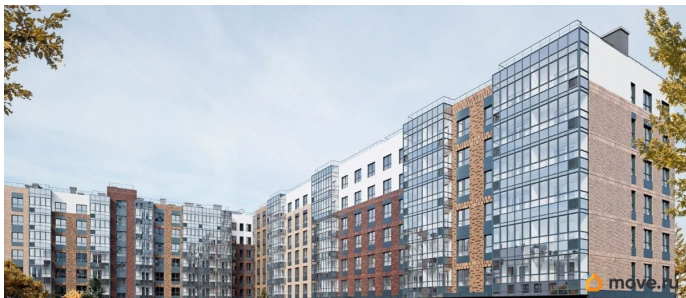

парковка

Описание

Продается 2 комнатная квартира 152 в ЖК ОКЛА от застройщика. «Окла» — жилой квартал комфорт-класса в Приморском районе Санкт-Петербурга. Расположен в окружении парков и озёр с развитой инфраструктурой. Первые корпуса уже сданы и заселены. Удобная локация: проект имеет отличную транспортную доступность с удобными выездами на КАД. До исторического центра Петербурга дорога займет 20 минут на автомобиле, а добраться до метро «Проспект Просвещения», «Озерки» и «Удельная» можно за 10 минут на транспорте. Природа у порога: комплекс расположен рядом с Новоорловским заказником и Суздальскими озерами. До входа в заказник 50 метров. Идеальное место для утренних пробежек и прогулок с семьей на свежем воздухе. Благоустройство: дворы-парки с авторским ландшафтным озеленением, сухим фонтаном, современным игровыми площадками для детей разных возрастов и зонами для занятий спортом. Школы, детские сады, а также привычная повседневная инфраструктура для комфортной жизни: магазины, кафе, салоны красоты, тренажерные залы и пункты выдачи популярных маркетплейсов. Архитектура: стильные фасады от известного архитектурного бюро, панорамное

остекление с потрясающими видами на заказник, дизайнерские лобби и скоростные бесшумные лифты, дома 7-25 этажей с небольшим количеством соседей на этаже. Безопасность: территория квартала закрыта для посторонних и автомобилей. Доступ на территорию осуществляется по индивидуальным магнитным ключам. В квартале действуют современные системы видеонаблюдения. Паркинг: на территории предусмотрен многоуровневый паркинг, а так же гостевая парковка.