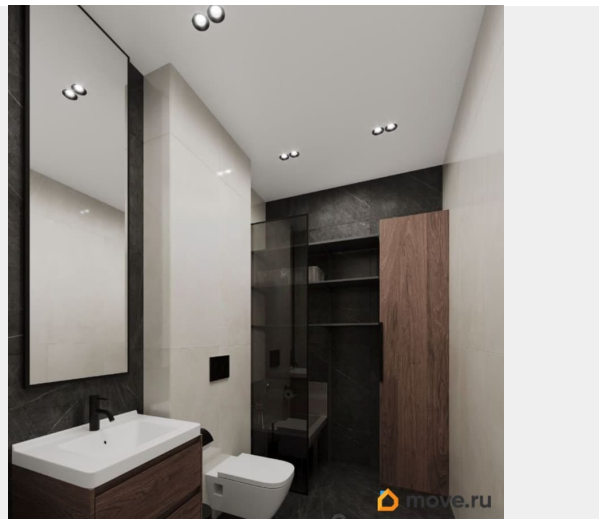

Окла

КОМНАТ ПЛОЩАЛЬ ЭТАЖ

move.ru