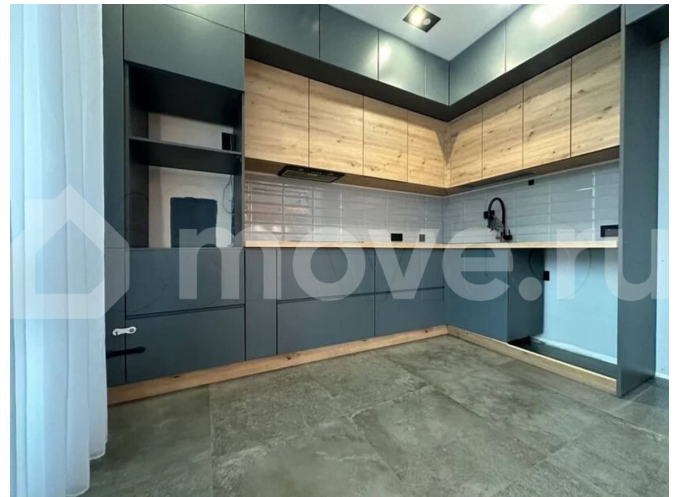

К продаже предлагается 2-х комнатная евро квартира в ЖК «Зеленый квартал», ул. Струве д.4 стр.1. Общая площадь 61.1 м. Квартира расположена на 3-м этаже 5-ти этажного дома. Кухня- гостиная 31 кв.м (можно разделить) с выходом на застекленную лоджию. С/у отдельный. Спальня на другую сторону дома 14,6 кв.м тоже с выходом на застекленную лоджию. Общая площадь квартры с учетом лоджий - 72,6 кв.м. В квартире выполнен качественный ремонт (не от застройщика): - полностью

для заметок

сделана смена остекления на двух балконах - шумоизоляция стен и потолков (стоимостью около 2,5 млн руб.) Соседей не слышно совсем. - стены выровнены и покрашены (можно перекрасить в любой цвет) - натяжные потолки (в том числе балконы) - теплый пол с/у и коридор - установлен кондиционер - входная дверь класса люкс с шумоизоляцией - с/у в итальянской плитке - установлен бойлер и система очистки воды Встроенная мебель остается новым собственникам в подарок. В собственности также есть подземный паркинг (большое отдельное от всех машиноместо). Можно рассмотреть продажу вместе с квартирой за доп. плату или аренду.