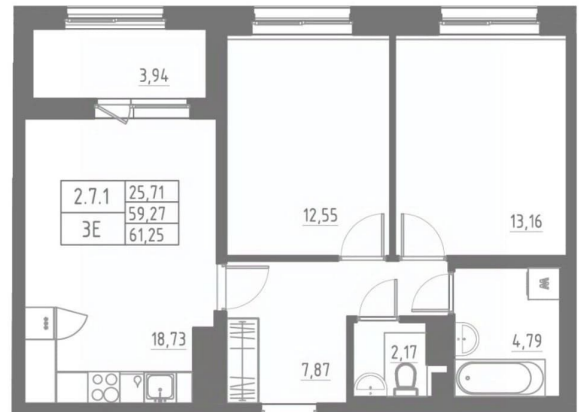

🕒 Создано: 27.01.2026 в 18:46

🔄 Обновлено: 04.04.2026 в 17:12

Группа Аквилон, Группа Аквилон

79820973489

12 584 682 ₺

Округ

[СПБ, Пушкинский район](#)

для заметок

Квартира

Количество комнат

2

Высота потолков

2.7 м

Жилая площадь

25.7 м²

Площадь кухни

18.7 м²

Общая площадь

61.25 м²

Этаж

8/12

Детали объекта

Тип сделки

Продам

Раздел

[Квартиры](#)

Тип балкона

лоджия

Тип санузла

совмещенный

Вид из окна

move.ru