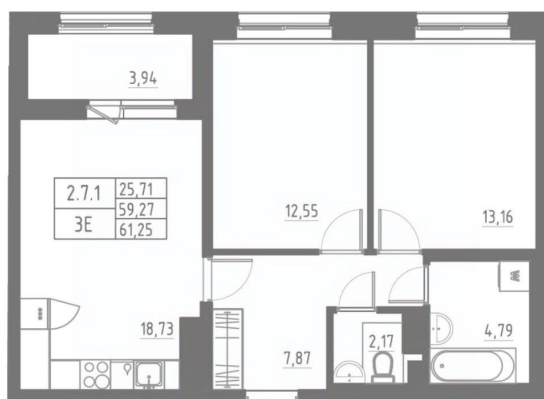

заполнением Soundstop - дополнительная шумоизоляция внутренних перегородок и межэтажных перекрытий, шумозащитные окна, малозумные лифты Light-in - в квартирах устанавливаются широкоформатные окна, увеличены на 30%. Высота подоконников на уровне 60 см от пола. Vent-in - в каждой комнате есть клапаны индивидуальной вентиляции, которые обеспечивают приток свежего воздуха с улицы. inHOME умный дом в каждой квартире Интеллектуальная цифровая система, которая позволит дистанционно решать бытовые вопросы, управлять квартирой и экономить на оплате коммунальных услуг. В состав inHOME входят: IP-домофон, Face key, «умные» счетчики, датчики протечки, дистанционное отключение розеток, и т.д. Паркинг Подземный паркинг с доступом на лифте Локация - м. Звездная и м. Купчино 10 мин. на машине - КАД 5 мин. на машине - Пулковое 15 мин. на машине - Невский проспект 35 мин. на машине

move.ru