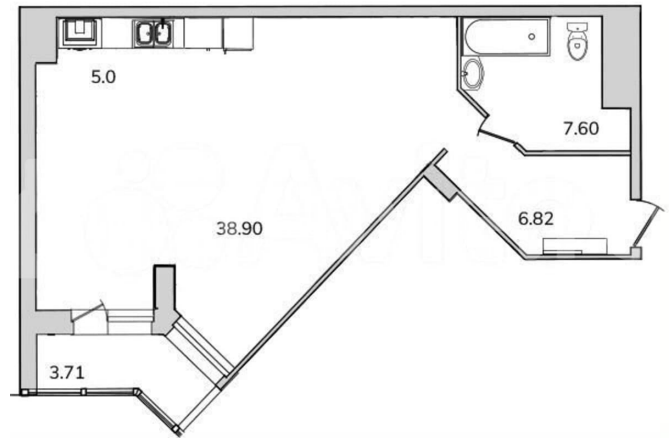

**Л1 Строительная Компания №1, Л1
Строительная Компания №1
89251234567**

🕒 Создано: 27.03.2026 в 01:44

🔄 Обновлено: 15.04.2026 в 01:54

Санкт-Петербург, ул. Руднева, 16

13 121 100 ₹

Санкт-Петербург, ул. Руднева, 16

Улица

[улица Руднева](#)

для заметок

Квартира

Количество комнат

2

Общая площадь

61.2 м²

Этаж

23/25