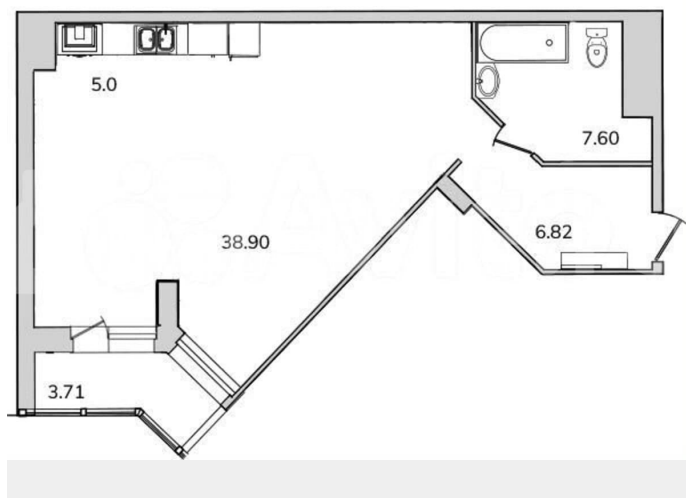

инфраструктурой. Квартира выгодно располагается в шаговой доступности от метро «Просвещения». Рядом расположены Муринский парк и парк Сосновка для прогулок и отдыха. Район полностью сформирован: школы, детские сады и поликлиники находятся рядом. Для комфортной жизни внутри квартала есть всё необходимое: фитнес-клуб с бассейном, торговый центр с кинотеатрами и фуд-моллом. Квартира предлагается с качественной под чистовой отделкой – есть возможность дозаказать отделку или выбрать другие планировки с полной чистовой отделкой. Это практичное и комфортное предложение для жизни в готовом, развитом районе с современной средой. Приходите на просмотр, чтобы оценить планировку и преимущества локации.