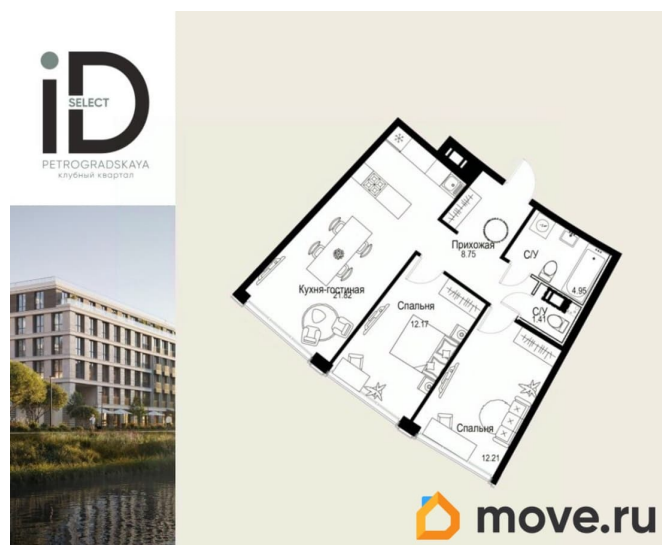

🕒 Создано: 13.03.2025 в 15:06

🔄 Обновлено: 17.04.2026 в 18:58

Санкт-Петербург, улица Профессора

Попова, 38

47 208 700 ₹

Санкт-Петербург, улица Профессора Попова, 38

Округ

[СПБ, Петроградский район](#)

Улица

[улица Профессора Попова](#)

Квартира

Количество комнат

2

Высота потолков

3 м

Жилая площадь

24.4 м²

Площадь кухни

21.8 м²

Общая площадь

61.31 м²

Этаж

6/6

Детали объекта

Тип сделки

Продам

Раздел

[Квартиры](#)

Ремонт

<https://spb.move.ru/objects/9274374719>

**Euroinvest Development, Euroinvest
Development**

79300680821

для заметок