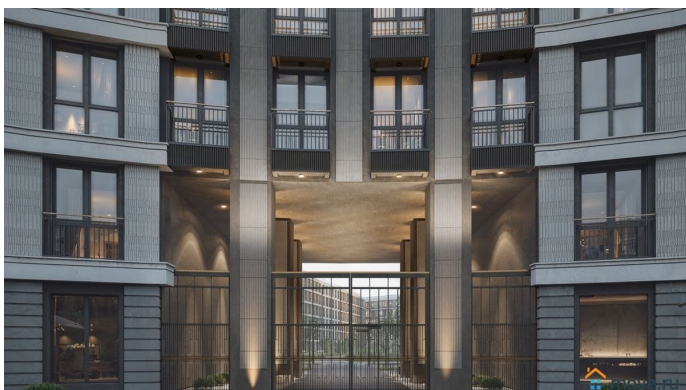

iD
SELECT

ПЕТРОГРАДСКАЯ
круглый квартал

move.ru