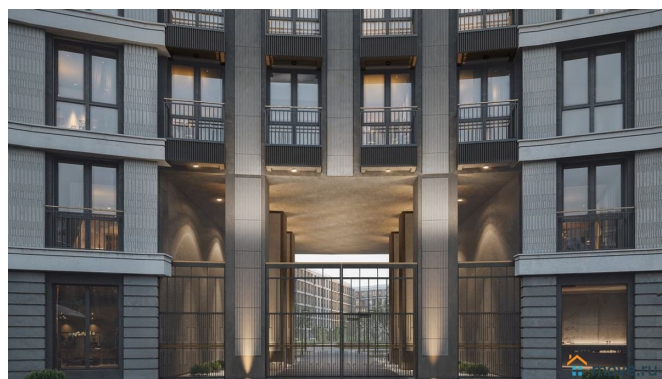

Создано: 13.03.2025 в 15:59

Обновлено: 17.04.2026 в 18:43

**Санкт-Петербург, улица Профессора
Попова, 38**

47 231 800 ₽

Санкт-Петербург, улица Профессора Попова, 38

Округ

[СПБ, Петроградский район](#)

Улица

[улица Профессора Попова](#)

Квартира

Количество комнат

2

Высота потолков

3 м

Жилая площадь

22 м²

Площадь кухни

13.8 м²

Общая площадь

61.34 м²

Этаж

6/6

Детали объекта

Тип сделки

Продам

Раздел

[Квартиры](#)

Ремонт

<https://spb.move.ru/objects/9274374728>

**Euroinvest Development, Euroinvest
Development**

79300680821

для заметок