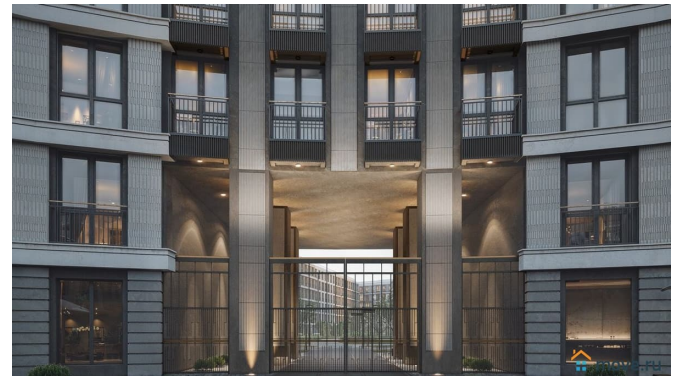

Создано: 13.03.2025 в 15:59

Обновлено: 26.03.2026 в 17:04

Санкт-Петербург, улица Профессора

Попова, 38

47 231 800 ₹

Санкт-Петербург, улица Профессора Попова, 38

Округ

[СПБ, Петроградский район](#)

Улица

[улица Профессора Попова](#)

Квартира

Количество комнат

2

Высота потолков

3 м

Жилая площадь

22 м²

Площадь кухни

13.8 м²

Общая площадь

61.34 м²

Этаж

6/6

Детали объекта

Тип сделки

Продам

Раздел

[Квартиры](#)

Ремонт

<https://spb.move.ru/objects/9274374728>

**Euroinvest Development, Euroinvest
Development**

79300680821

для заметок