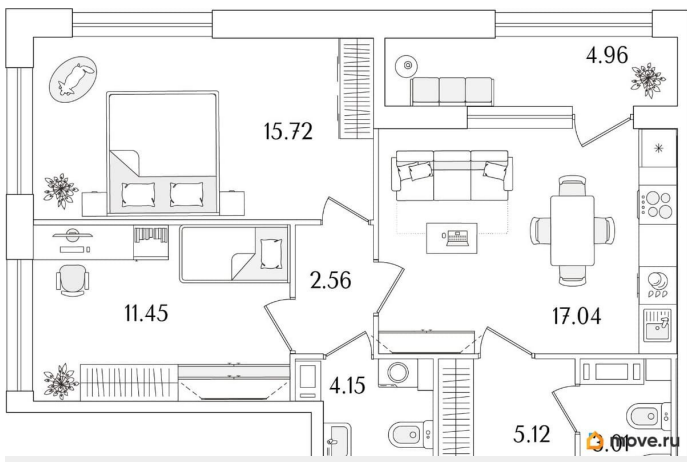

Move.ru - вся недвижимость России