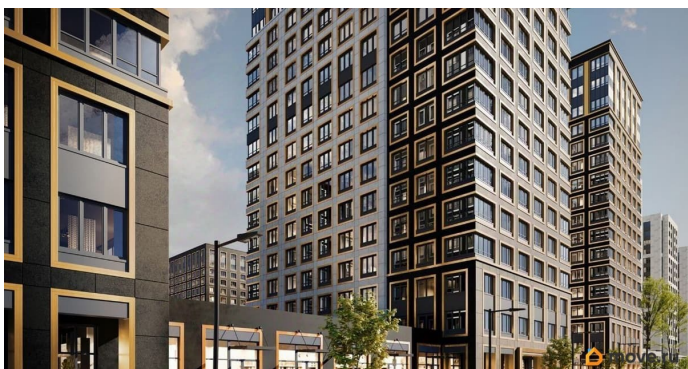

**79810840047**

для заметок

кв.м., на 11 этаже. Новый жилой комплекс «Аурум» от застройщика «РосСтройИнвест» расположен по адресу: г. Санкт-Петербург, Кондратьевский проспект

Move.ru - вся недвижимость России