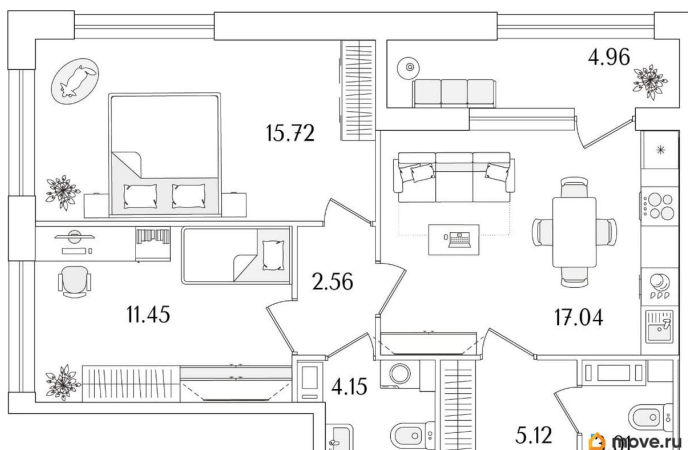

Количество комнат

2

Высота потолков

2.74 м

Общая площадь

61.53 м²

Этаж

8/15

1 квартал 2029 г.

лифт

Описание

Продаётся 2-комнатная квартира в строящемся доме (Корпус 1 (секции 1, 2, 3)), срок сдачи: I-кв. 2029, общей площадью 61.53

для заметок

кв.м., на 8 этаже. Новый жилой комплекс «Аурум» от застройщика «РосСтройИнвест» расположен по адресу: г. Санкт-Петербург, Кондратьевский проспект