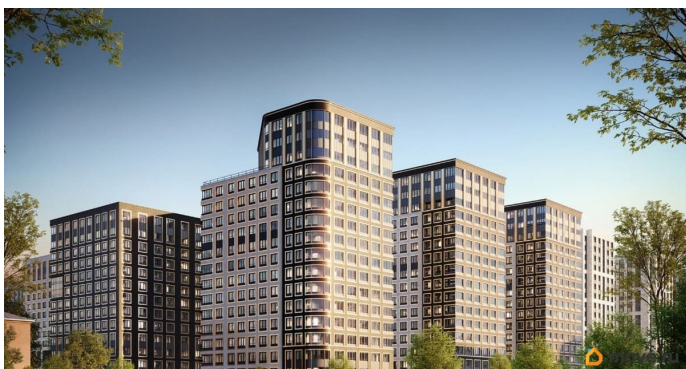

1 квартал 2029 г.

лифт

Описание

Продаётся 2-комнатная квартира в строящемся доме (Корпус 1 (секции 1, 2, 3)), срок сдачи: I-кв. 2029, общей площадью 61.53

для заметок

кв.м., на 8 этаже. Новый жилой комплекс «Аурум» от застройщика «РосСтройИнвест» расположен по адресу: г. Санкт-Петербург, Кондратьевский проспект