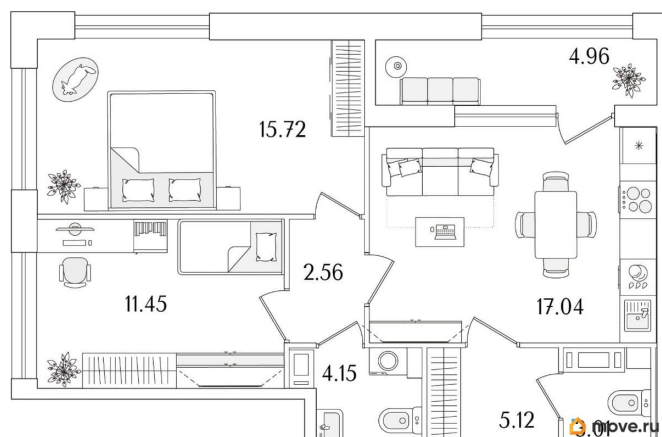

Количество комнат

2

Высота потолков

2.74 м

Общая площадь

61.53 м²

Этаж

8/15

1 квартал 2029 г.

лифт

Описание

Продаётся 2-комнатная квартира в строящемся доме (Корпус 1 (секции 1, 2, 3)), срок сдачи: I-кв. 2029, общей площадью 61.53

для заметок

кв.м., на 8 этаже. Новый жилой комплекс «Аурум» от застройщика «РосСтройИнвест» расположен по адресу: г. Санкт-Петербург, Кондратьевский проспект