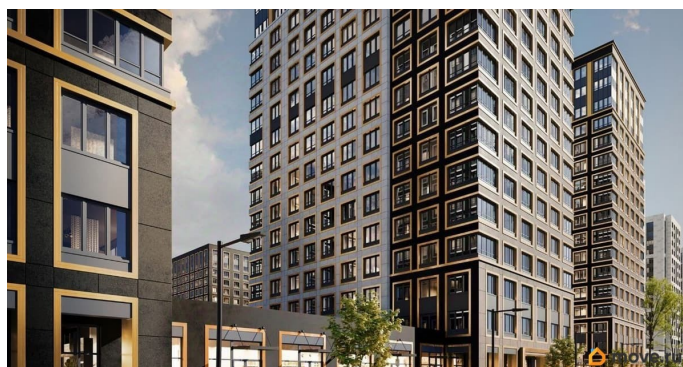

1 квартал 2029 г.

лифт

Описание

Продаётся 2-комнатная квартира в строящемся доме (Корпус 1 (секции 1, 2, 3)), срок сдачи: I-кв. 2029, общей площадью 61.53

для заметок

кв.м., на 8 этаже. Новый жилой комплекс «Аурум» от застройщика «РосСтройИнвест» расположен по адресу: г. Санкт-Петербург, Кондратьевский проспект