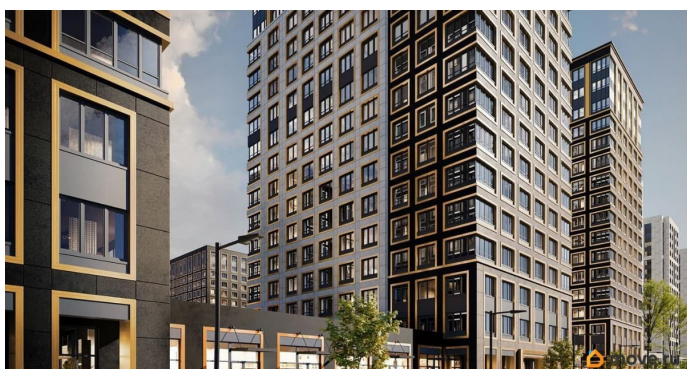

проспекту Маршала Блюхера, Кондратьевскому, Пискаревскому и Полюстровскому проспектам. Около 15-20 минут на транспорте — и вы на станциях метро «Лесная» и «Площадь Ленина». В будущем запланировано строительство новых объектов, улучшающих транспортную доступность: трасса «М-7» с путепроводом, продление улицы Арсенальной, Арсенальный мост и тоннель под железнодорожными путями. Также планируется создание новых станций метро — Арсенальная, Площадь Калинина и Полюстровский проспект-1, что расширит возможности передвижения по городу.