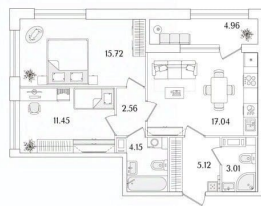

АУРУМ

move.ru