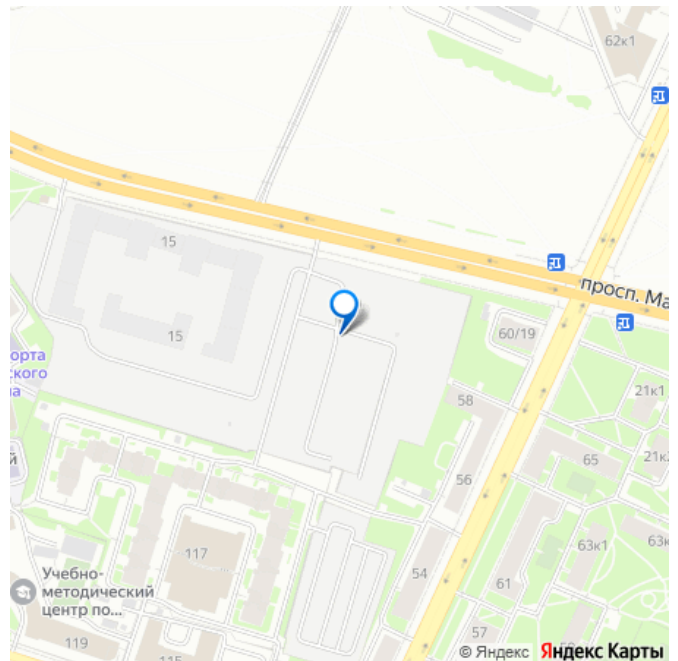

25 001 302 ₺

Округ

[СПБ, Калининский район](#)

для заметок

Квартира

Количество комнат

2

Высота потолков

3 м

Жилая площадь

27.2 м²

Площадь кухни

17 м²

Общая площадь

61.53 м²

Этаж

7/17

Детали объекта

Тип сделки

Продам

Раздел

[Квартиры](#)

Тип санузла

совмещенный

Ремонт

без отделки

Квартира в новостройке