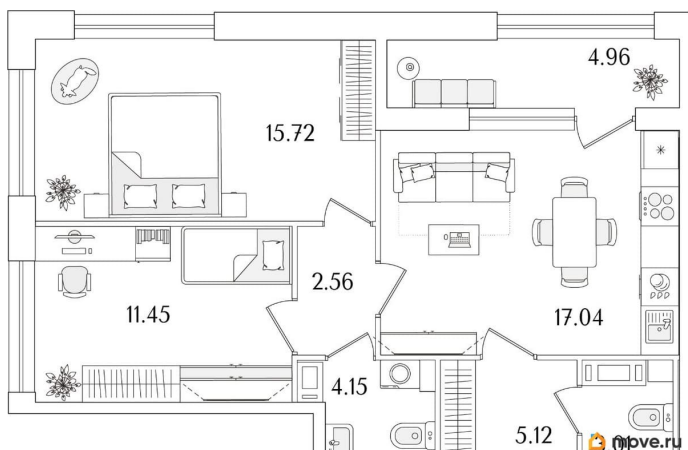

Количество комнат

2

Высота потолков

2.74 м

Общая площадь

61.53 м²

Этаж

8/15

1 квартал 2029 г.

лифт

Описание

Продаётся 2-комнатная квартира в строящемся доме (Корпус 1 (секции 1, 2, 3)), срок сдачи: I-кв. 2029, общей площадью 61.53

для заметок

кв.м., на 8 этаже. Новый жилой комплекс «Аурум» от застройщика «РосСтройИнвест» расположен по адресу: г. Санкт-Петербург, Кондратьевский проспект