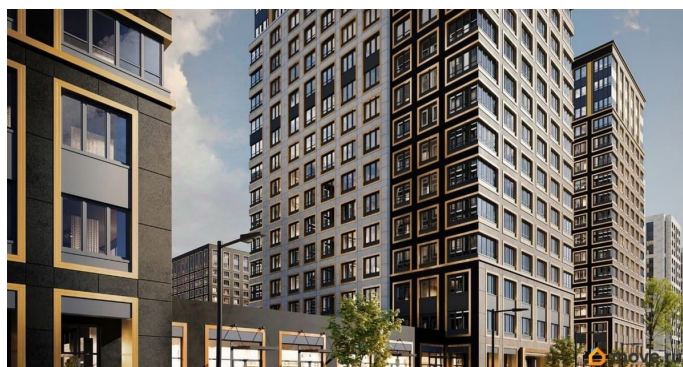

1 квартал 2029 г.

лифт

Описание

Продаётся 2-комнатная квартира в строящемся доме (Корпус 1 (секции 1, 2, 3)), срок сдачи: I-кв. 2029, общей площадью 61.53

для заметок

кв.м., на 8 этаже. Новый жилой комплекс «Аурум» от застройщика «РосСтройИнвест» расположен по адресу: г. Санкт-Петербург, Кондратьевский проспект