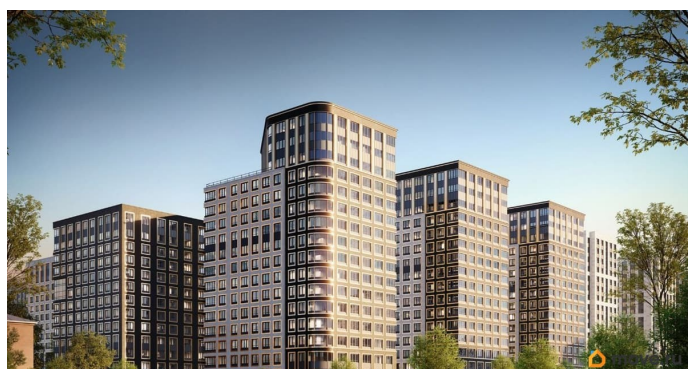

1 квартал 2029 г.

лифт

Описание

Продаётся 2-комнатная квартира в строящемся доме (Корпус 1 (секции 1, 2, 3)), срок сдачи: I-кв. 2029, общей площадью 61.53

для заметок

кв.м., на 8 этаже. Новый жилой комплекс «Аурум» от застройщика «РосСтройИнвест» расположен по адресу: г. Санкт-Петербург, Кондратьевский проспект