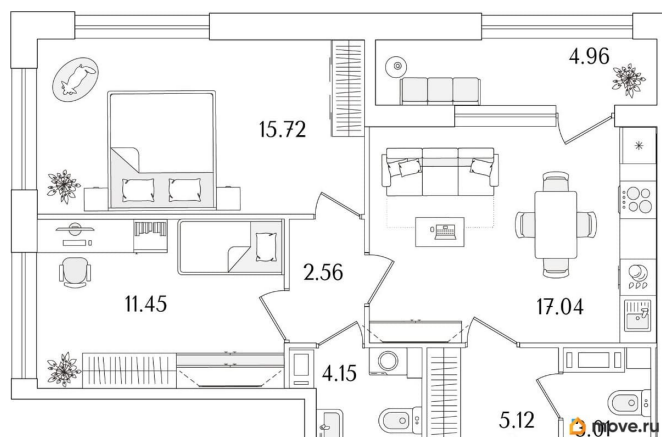

Количество комнат

2

Высота потолков

2.74 м

Общая площадь

61.53 м²

Этаж

8/15

1 квартал 2029 г.

лифт

Описание

Продаётся 2-комнатная квартира в строящемся доме (Корпус 1 (секции 1, 2, 3)), срок сдачи: I-кв. 2029, общей площадью 61.53

для заметок

кв.м., на 8 этаже. Новый жилой комплекс «Аурум» от застройщика «РосСтройИнвест» расположен по адресу: г. Санкт-Петербург, Кондратьевский проспект