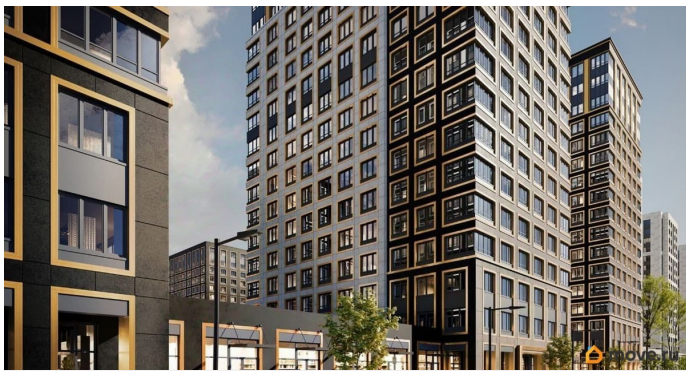

Кондратьевский проспект