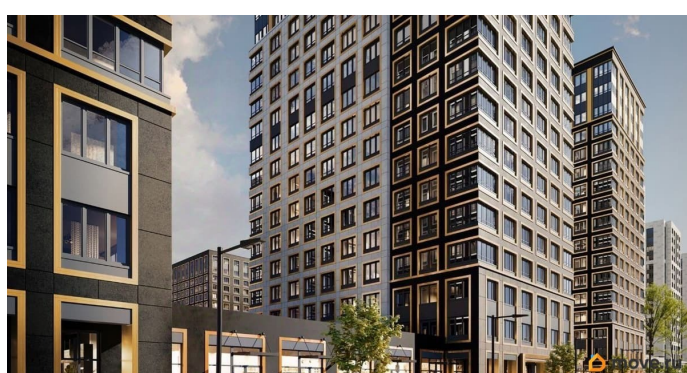

[Квартиры](#)

Квартира в новостройке

да

Год сдачи

1 квартал 2029 г.

лифт

Описание

Продаётся 2-комнатная квартира в строящемся доме (Корпус 1 (секции 1, 2, 3)), срок сдачи: I-кв. 2029, общей площадью 61.53

**Отдел продаж, Бесплатная
консультация**

79810840047

для заметок

кв.м., на 10 этаже. Новый жилой комплекс «Аурум» от застройщика «РосСтройИнвест» расположен по адресу: г. Санкт-Петербург, Кондратьевский проспект