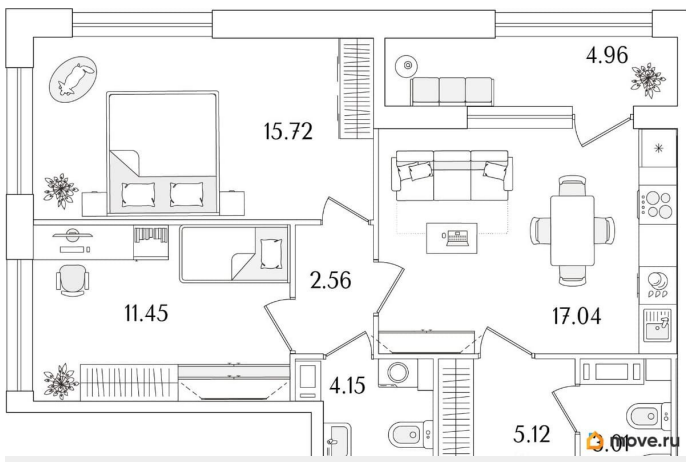

Move.ru - вся недвижимость России