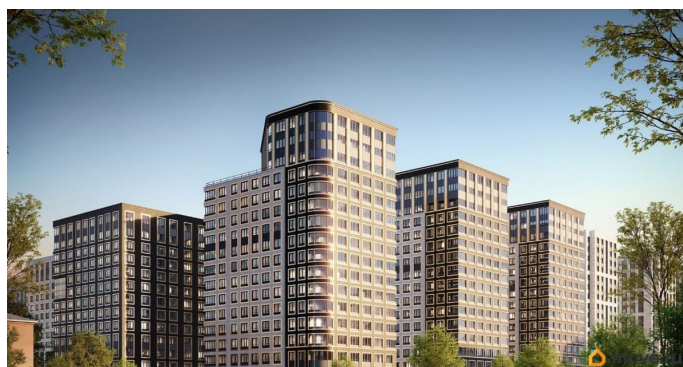

1 квартал 2029 г.

лифт

Описание

Продаётся 2-комнатная квартира в строящемся доме (Корпус 1 (секции 1, 2, 3)), срок сдачи: I-кв. 2029, общей площадью 61.53

для заметок

кв.м., на 14 этаже. Новый жилой комплекс «Аурум» от застройщика «РосСтройИнвест» расположен по адресу: г. Санкт-Петербург, Кондратьевский проспект