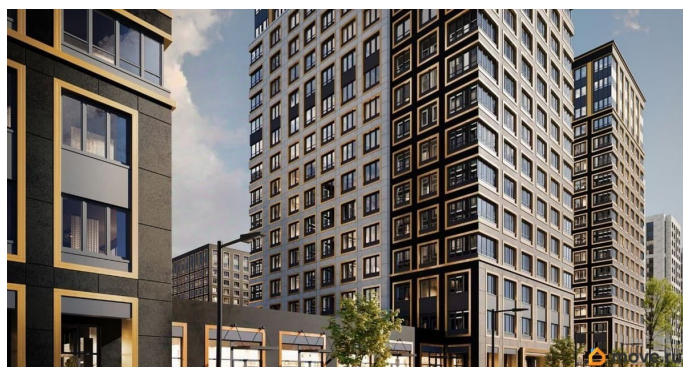

1 квартал 2029 г.

лифт

Описание

Продаётся 2-комнатная квартира в строящемся доме (Корпус 1 (секции 1, 2, 3)), срок сдачи: I-кв. 2029, общей площадью 61.53

для заметок

кв.м., на 14 этаже. Новый жилой комплекс «Аурум» от застройщика «РосСтройИнвест» расположен по адресу: г. Санкт-Петербург, Кондратьевский проспект