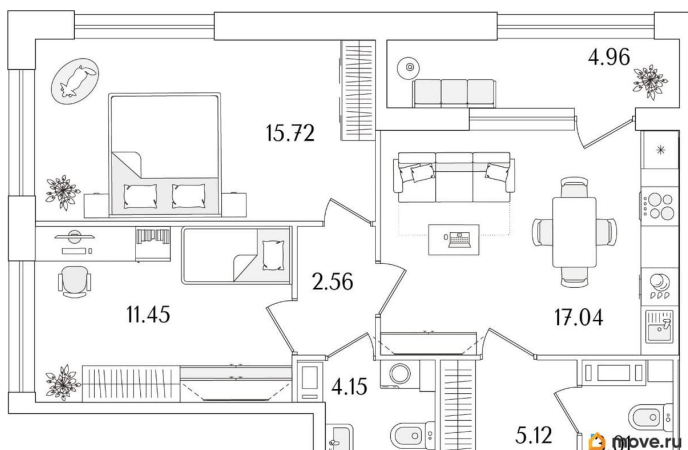

Количество комнат

2

Высота потолков

2.74 м

Общая площадь

61.53 м²

Этаж

14/15

1 квартал 2029 г.

лифт

Описание

Продаётся 2-комнатная квартира в строящемся доме (Корпус 1 (секции 1, 2, 3)), срок сдачи: I-кв. 2029, общей площадью 61.53

для заметок

кв.м., на 14 этаже. Новый жилой комплекс «Аурум» от застройщика «РосСтройИнвест» расположен по адресу: г. Санкт-Петербург, Кондратьевский проспект