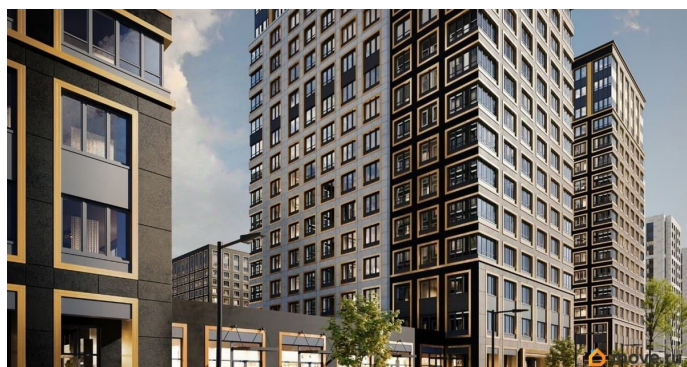

Год сдачи

1 квартал 2029 г.

лифт

Описание

Продаётся 2-комнатная квартира в строящемся доме (Корпус 1 (секции 1, 2, 3)), срок сдачи: I-кв. 2029, общей площадью 61.53

кв.м., на 10 этаже. Новый жилой комплекс «Аурум» от застройщика «РосСтройИнвест» расположен по адресу: г. Санкт-Петербург, Кондратьевский проспект