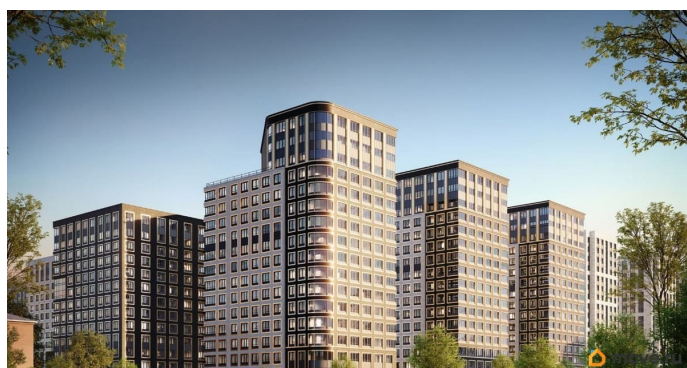

Год сдачи

1 квартал 2029 г.

лифт

Описание

Продаётся 2-комнатная квартира в строящемся доме (Корпус 1 (секции 1, 2, 3)), срок сдачи: I-кв. 2029, общей площадью 61.53

кв.м., на 10 этаже. Новый жилой комплекс «Аурум» от застройщика «РосСтройИнвест» расположен по адресу: г. Санкт-Петербург, Кондратьевский проспект