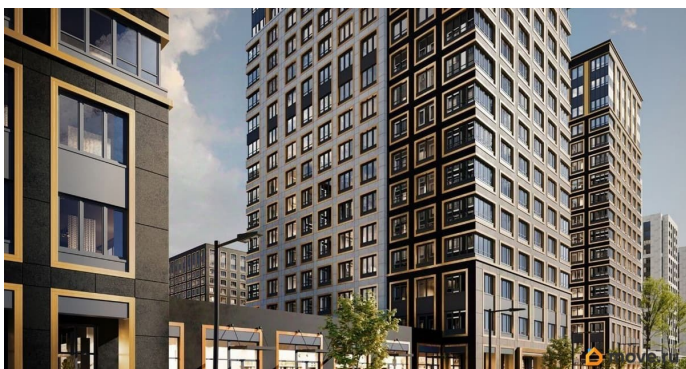

[Квартиры](#)

Квартира в новостройке

да

Год сдачи

1 квартал 2029 г.

лифт

Описание

Продаётся 2-комнатная квартира в строящемся доме (Корпус 1 (секции 1, 2, 3)), срок сдачи: I-кв. 2029, общей площадью 61.53

**Отдел продаж, Бесплатная
консультация**

79810840047

для заметок

кв.м., на 12 этаже. Новый жилой комплекс «Аурум» от застройщика «РосСтройИнвест» расположен по адресу: г. Санкт-Петербург, Кондратьевский проспект