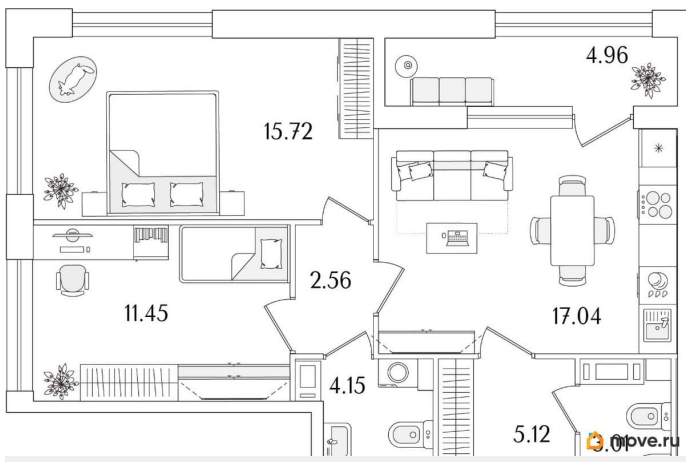

Move.ru - вся недвижимость России