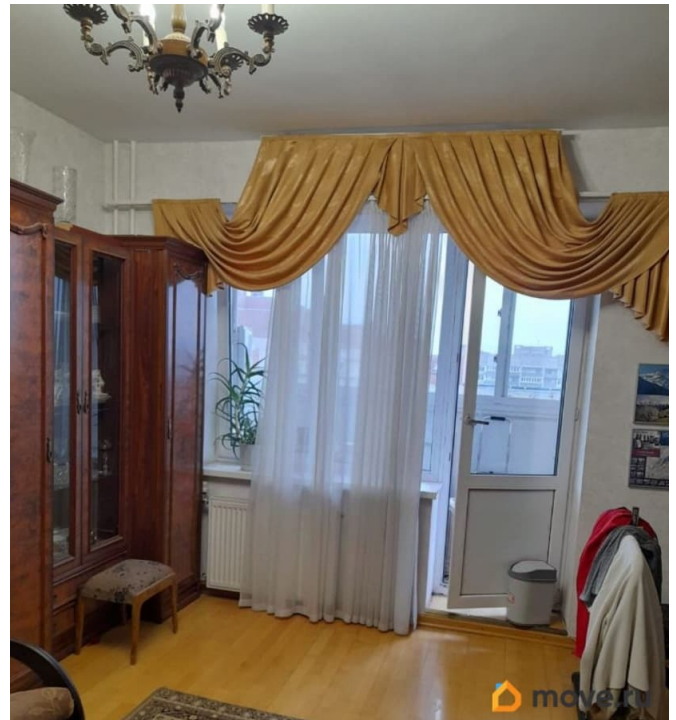

🕒 Создано: 10.04.2026 в 13:07

Обновлено: 10.04.2026 в 13:55

Агент

79812800540

**Санкт-Петербург, Искровский проспект,
29к2**

15 900 000 ₹

Санкт-Петербург, Искровский проспект, 29к2

Округ

[СПБ, Невский район](#)

Улица

[проспект Искровский](#)

Квартира

Количество комнат

2

Жилая площадь

34.3 м²

Площадь кухни

10 м²

Общая площадь

61.5 м²

Этаж

15/16

Детали объекта

Тип сделки

Продам

Раздел

[Квартиры](#)

Тип балкона

2 балкона

Покупка в ипотеку

для заметок