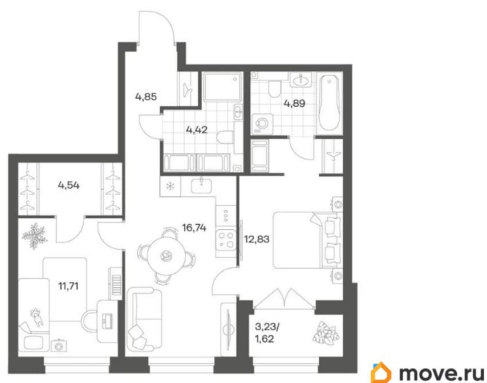

приобрести с готовой отделкой от застройщика. Для покупателей квартир предусмотрено два варианта чистовой отделки «Ваниль» и «Шоколад». Чистовая отделка в квартирах ЖК «Речной квартал» предполагает монтаж натяжных потолков, укладку ламината, оклейку стен обоями под покраску, установку светильников и межкомнатных дверей. При отделке новой квартиры применяются качественные, натуральные и экологичные материалы, монтируется стильная импортная сантехника европейских брендов. В объявлении указана стоимость квартиры при 100% оплате. При других формах оплаты - базовую стоимость квартиры уточняйте на официальном сайте компании или у менеджера отдела продаж. Застройщик АО «Специализированный застройщик «Строительный трест».