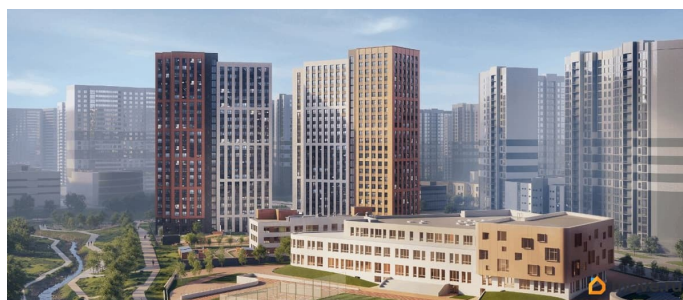

приобрести с готовой отделкой от застройщика. Для покупателей квартир предусмотрено два варианта чистовой отделки «Ваниль» и «Шоколад». Чистовая отделка в квартирах ЖК «Речной квартал» предполагает монтаж натяжных потолков, укладку ламината, оклейку стен обоями под покраску, установку светильников и межкомнатных дверей. При отделке новой квартиры применяются качественные, натуральные и экологичные материалы, монтируется стильная импортная сантехника европейских брендов. В объявлении указана стоимость квартиры при 100% оплате. При других формах оплаты - базовую стоимость квартиры уточняйте на официальном сайте компании или у менеджера отдела продаж. Застройщик АО «Специализированный застройщик «Строительный трест».