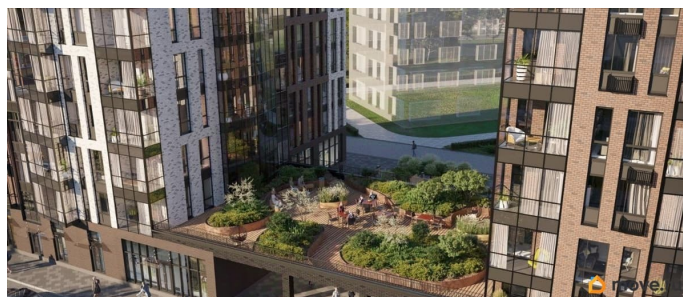

домофония с функцией дистанционного открывания калиток и парадных, а также дистанционный сбор показаний счетчиков и мобильное приложение для жителей. Для безопасности жителей квартала - круглосуточное видеонаблюдение и служба охраны. В каждой квартире предусмотрены внешние корзины для кондиционеров.

#ZmBbg7

RESPECT

2-комнатная
61,74 м²

- Предчистовая отделка
- Линейная планировка

Передача ключей
в 4 кв. 2027 г.

Корпус № 2   Этаж 7 из 17   Вызвать move.ru