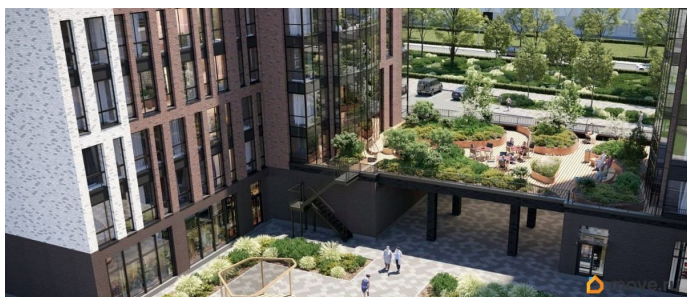

домофония с функцией дистанционного открывания калиток и парадных, а также дистанционный сбор показаний счетчиков и мобильное приложение для жителей. Для безопасности жителей квартала - круглосуточное видеонаблюдение и служба охраны. В каждой квартире предусмотрены внешние корзины для кондиционеров.

#ZmBbg7

RESPECT

2-комнатная
61,74 м²

- Предчистовая отделка
- Линейная планировка

Передача ключей
в 4 кв. 2027 г.

Корпус № 2   Этаж 7 из 17   Вызвать move.ru