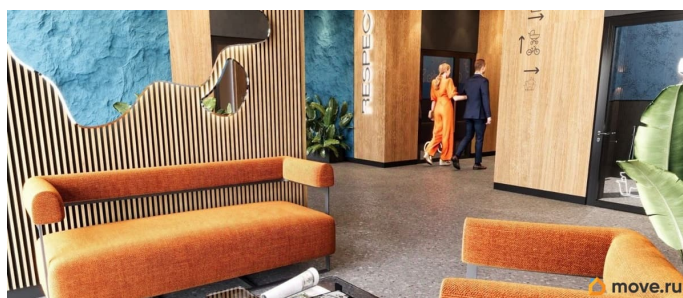

домофония с функцией дистанционного открывания калиток и парадных, а также дистанционный сбор показаний счетчиков и мобильное приложение для жителей. Для безопасности жителей квартала - круглосуточное видеонаблюдение и служба охраны. В каждой квартире предусмотрены внешние корзины для кондиционеров.

#ZmBbg7

RESPECT

2-комнатная
61,74 м²

- Предчистовая отделка
- Линейная планировка

Передача ключей
в 4 кв. 2027 г.

Корпус № 2   Этаж 7 из 17   Вызвать move.ru