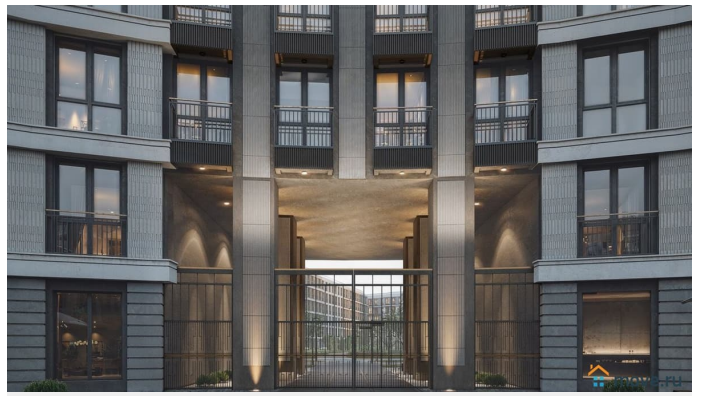

без отделки

Квартира в новостройке

да

Год сдачи

4 квартал 2029 г.

лифт, парковка

Описание

Просторная квартира в престижной локации — ул. Профессора Попова, 38, между набережной Карповки и исторической застройкой Петроградской стороны. Из окон открываются виды на Иоанновский монастырь и реку Карповку. В пешей доступности метро «Петроградская», «Чкаловская» и «Чёрная речка». Высота потолков 3 м, панорамное остекление, эксклюзивная планировка. Квартира передается без отделки, что позволяет реализовать индивидуальный дизайн-проект. Монолитно-кирпичный дом клубного формата, 6-этажная периметральная застройка с полузакрытым двором и парадными курдонёрами. Подземный паркинг с прямым доступом из жилых этажей. Благоустроенная набережная с собственным причалом, озеленённые пространства для отдыха. Рядом ведущие вузы, школы, парки и рестораны. Удобный выезд на ЗСД.