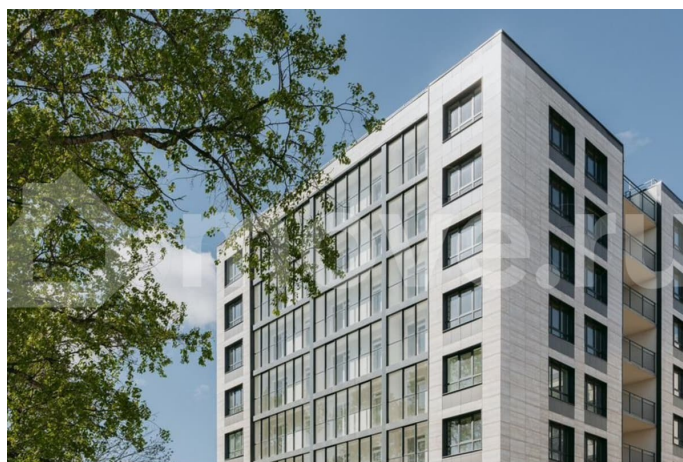

### Описание

Экоквартал «Гармония» расположен в Ломоносовском районе Ленинградской области в 5 километрах к югу от границы с

Санкт-Петербургом. Первая очередь комплекса состоит из 4-х корпусов, три из которых уже выведены в продажу. Начало передачи ключей в 1-м корпусе— 2 квартал 2026 года. РАСПОЛОЖЕНИЕ И ЛОГИСТИКА — До выезда на КАД не более 5 минут. — Дорога до Стрельны или Петергофа займет 10-15 минут на автомобиле. — До станции метро «Проспект Ветеранов» можно добраться за 40 минут на автобусе или 25 минут на автомобиле. ХАРАКТЕРИСТИКИ — 4 корпуса — 9 этажей — 215 квартир в продаже — Закрытая благоустроенная территория — Новый торговый комплекс в составе ЖК ОСОБЕННОСТИ И ПРЕИМУЩЕСТВА — Комфорт-класс — Чистовая отделка в базе — Потолки 2,75 м — Панорамные окна «в пол» ИНФРАСТРУКТУРА И ОКРУЖЕНИЕ — Парковые зоны, скверы, пруды, экотропа — есть всё, чтобы наслаждаться чистым воздухом и окружающей природой каждый день. — В ближайшей пешей доступности продуктовые магазины, автобусные остановки, православный храм. — В радиусе 500 метров детский сад, школа искусств, музыкальная школа, стадион, центр культуры, спорта и молодежной политики. — Поблизости находятся такие важные культурные достопримечательности Петербурга как Константиновский дворец, дворцы и парки Петергофа.