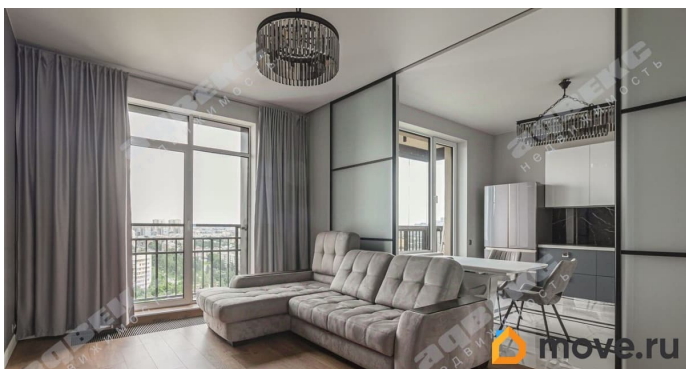

Жилая площадь

34 м²

Площадь кухни

12.6 м²

Общая площадь

61.7 м²

Этаж

18/22

использовался в связи с переездом); -
Двухсторонняя ориентация (два окна на север и одно окно на юг); - Большая кухня-гостиная (31 м?) — убрана перегородка, установлены откатные межкомнатные двери; - Оборудованная гардеробная комната - Санузел совмещённый, есть джакузи с различными функциями и душевая кабина - Вся мебель и техника в отличном состоянии и входят в стоимость квартиры! Квартира свободна, готова к встрече с новыми хозяевами! Позвоните мне, и я с удовольствием отвечу на все ваши вопросы и проведу показ!