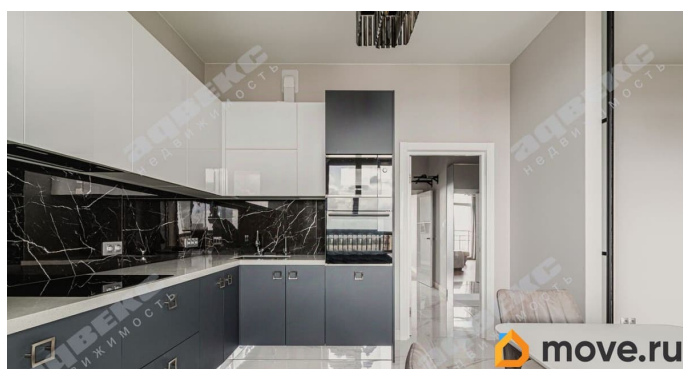

использовался в связи с переездом); -
Двухсторонняя ориентация (два окна на север и одно окно на юг); - Большая кухня-гостиная (31 м?) — убрана перегородка, установлены откатные межкомнатные двери; - Оборудованная гардеробная комната - Санузел совмещённый, есть джакузи с различными функциями и душевая кабина - Вся мебель и техника в отличном состоянии и входят в стоимость квартиры! Квартира свободна, готова к встрече с новыми хозяевами! Позвоните мне, и я с удовольствием отвечу на все ваши вопросы и проведу показ!