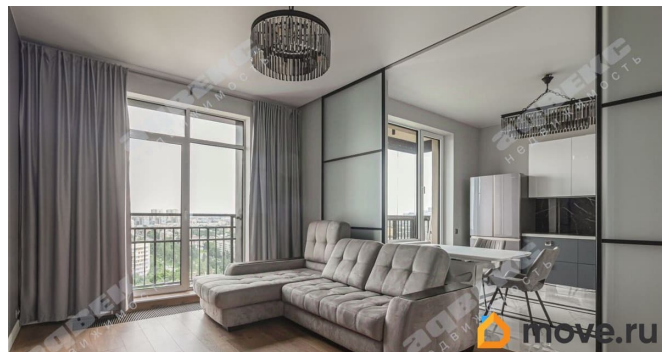

🕒 Создано: 23.04.2025 в 10:50

🔄 Обновлено: 03.04.2026 в 12:30

Анна Кулиева, Адвекс

79110972901

Санкт-Петербург, 5-й Предпортовый проезд, 2

25 900 000 ₹

Санкт-Петербург, 5-й Предпортовый проезд, 2

Округ

[СПБ, Московский район](#)

Улица

[проезд 5-й Предпортовый](#)

Квартира

Количество комнат

2

Высота потолков

3 м

Жилая площадь

34 м²

Площадь кухни

12.6 м²

Общая площадь

61.7 м²

Этаж

18/22

для заметок

Детали объекта

Тип сделки

Продам

Раздел

[Квартиры](#)

Тип балкона