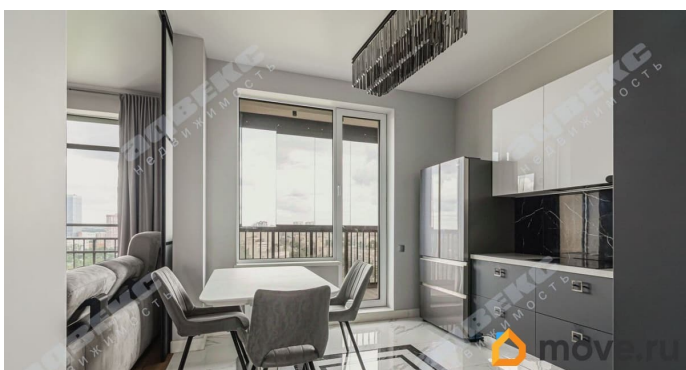

Жилая площадь

34 м²

Площадь кухни

12.6 м²

Общая площадь

61.7 м²

Этаж

18/22

использовался в связи с переездом); -
Двухсторонняя ориентация (два окна на север и одно окно на юг); - Большая кухня-гостиная (31 м?) — убрана перегородка, установлены откатные межкомнатные двери; - Оборудованная гардеробная комната - Санузел совмещённый, есть джакузи с различными функциями и душевая кабина - Вся мебель и техника в отличном состоянии и входят в стоимость квартиры! Квартира свободна, готова к встрече с новыми хозяевами! Позвоните мне, и я с удовольствием отвечу на все ваши вопросы и проведу показ!