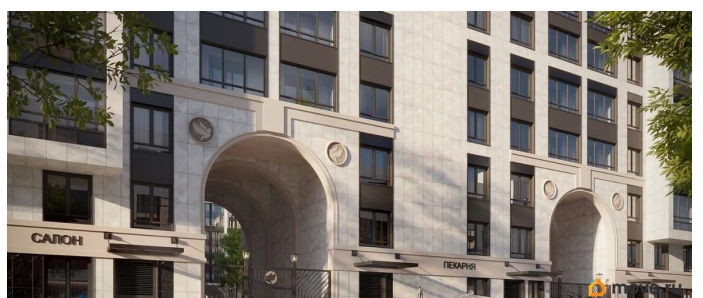

Продаётся 2к.кв. в ЖК Кинопарк от застройщика Группа компаний «РСТИ» (Росстройинвест). Квартира находится в 9 этажном доме, в Очередь 2, Корпус 1 на 2 этаже. Общая площадь квартиры 61,82 кв.м. «Кинопарк» — современный жилой комплекс, в котором главную роль играет Вы! Здесь возможен любой желанный сценарий жизни. Продуманные планировки, закрытые уютные дворы, развитая инфраструктура квартала — всё это обеспечит высокий уровень комфорта и будет вдохновлять на новые свершения. «Кинопарк» у парка «Новознаменка» возводится на бывшей территории «Ленфильма». Тема кино найдет отражение в отделке мест общего пользования и благоустройстве территории. Инфраструктура Жилой комплекс расположен в обжитой части Красносельского района рядом есть магазины, детские сады, школы и другая необходимая инфраструктура. Напротив комплекса находится парк «Новознаменка», в шаговой доступности еще четыре парка и два сквера.