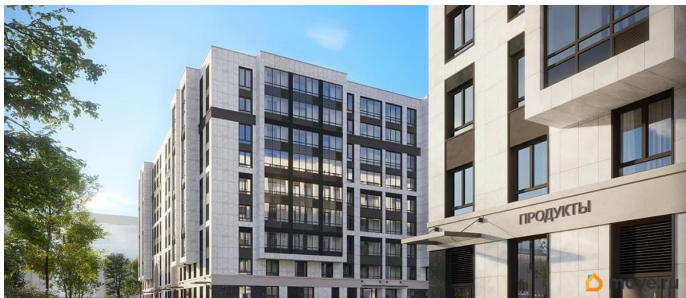

Продаётся 2к.кв. в ЖК Кинопарк от застройщика Группа компаний «РСТИ» (Росстройинвест). Квартира находится в 9 этажном доме, в Очередь 2, Корпус 1 на 2 этаже. Общая площадь квартиры 61,82 кв.м. «Кинопарк» — современный жилой комплекс, в котором главную роль играет Вы! Здесь возможен любой желанный сценарий жизни. Продуманные планировки, закрытые уютные дворы, развитая инфраструктура квартала — всё это обеспечит высокий уровень комфорта и будет вдохновлять на новые свершения. «Кинопарк» у парка «Новознаменка» возводится на бывшей территории «Ленфильма». Тема кино найдет отражение в отделке мест общего пользования и благоустройстве территории. Инфраструктура Жилой комплекс расположен в обжитой части Красносельского района рядом есть магазины, детские сады, школы и другая необходимая инфраструктура. Напротив комплекса находится парк «Новознаменка», в шаговой доступности еще четыре парка и два сквера.