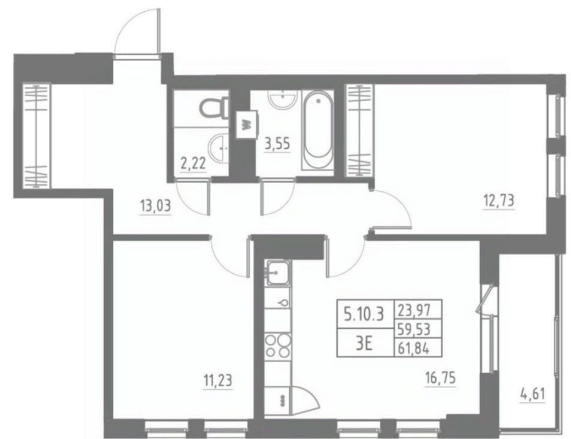

🕒 Создано: 27.01.2026 в 19:52

🔄 Обновлено: 02.04.2026 в 17:10

Группа Аквилон, Группа Аквилон

79820973489

13 171 402 ₹

Округ

[СПБ, Пушкинский район](#)

для заметок

Квартира

Количество комнат

2

Высота потолков

2.7 м

Жилая площадь

24 м²

Площадь кухни

16.8 м²

Общая площадь

61.84 м²

Этаж

11/12

Детали объекта

Тип сделки

Продам

Раздел

[Квартиры](#)

Тип балкона

лоджия

Тип санузла

совмещенный

Вид из окна

move.ru