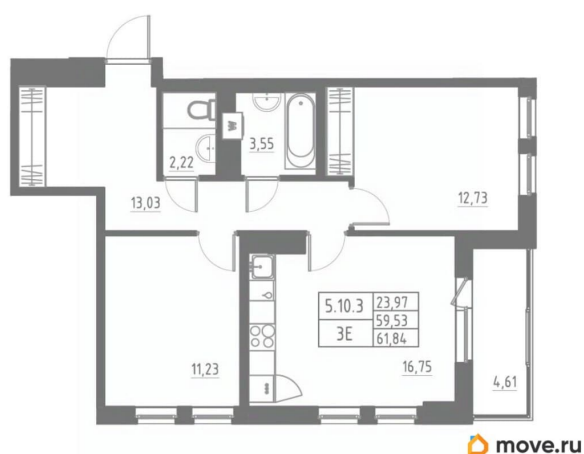

заполнением Soundstop - дополнительная шумоизоляция внутренних перегородок и межэтажных перекрытий, шумозащитные окна, малолитражные лифты Light-in - в квартирах устанавливаются широкоформатные окна, увеличены на 30%. Высота подоконников на уровне 60 см от пола. Vent-in - в каждой комнате есть клапаны индивидуальной вентиляции, которые обеспечивают приток свежего воздуха с улицы. inHOME умный дом в каждой квартире Интеллектуальная цифровая система, которая позволит дистанционно решать бытовые вопросы, управлять квартирой и экономить на оплате коммунальных услуг. В состав inHOME входят: IP-домофон, Face key, «умные» счетчики, датчики протечки, дистанционное отключение розеток, и т.д. Паркинг Подземный паркинг с доступом на лифте Локация - м. Звездная и м. Купчино 10 мин. на машине - КАД 5 мин. на машине - Пулковское шоссе 15 мин. на машине - Невский проспект 35 мин. на машине