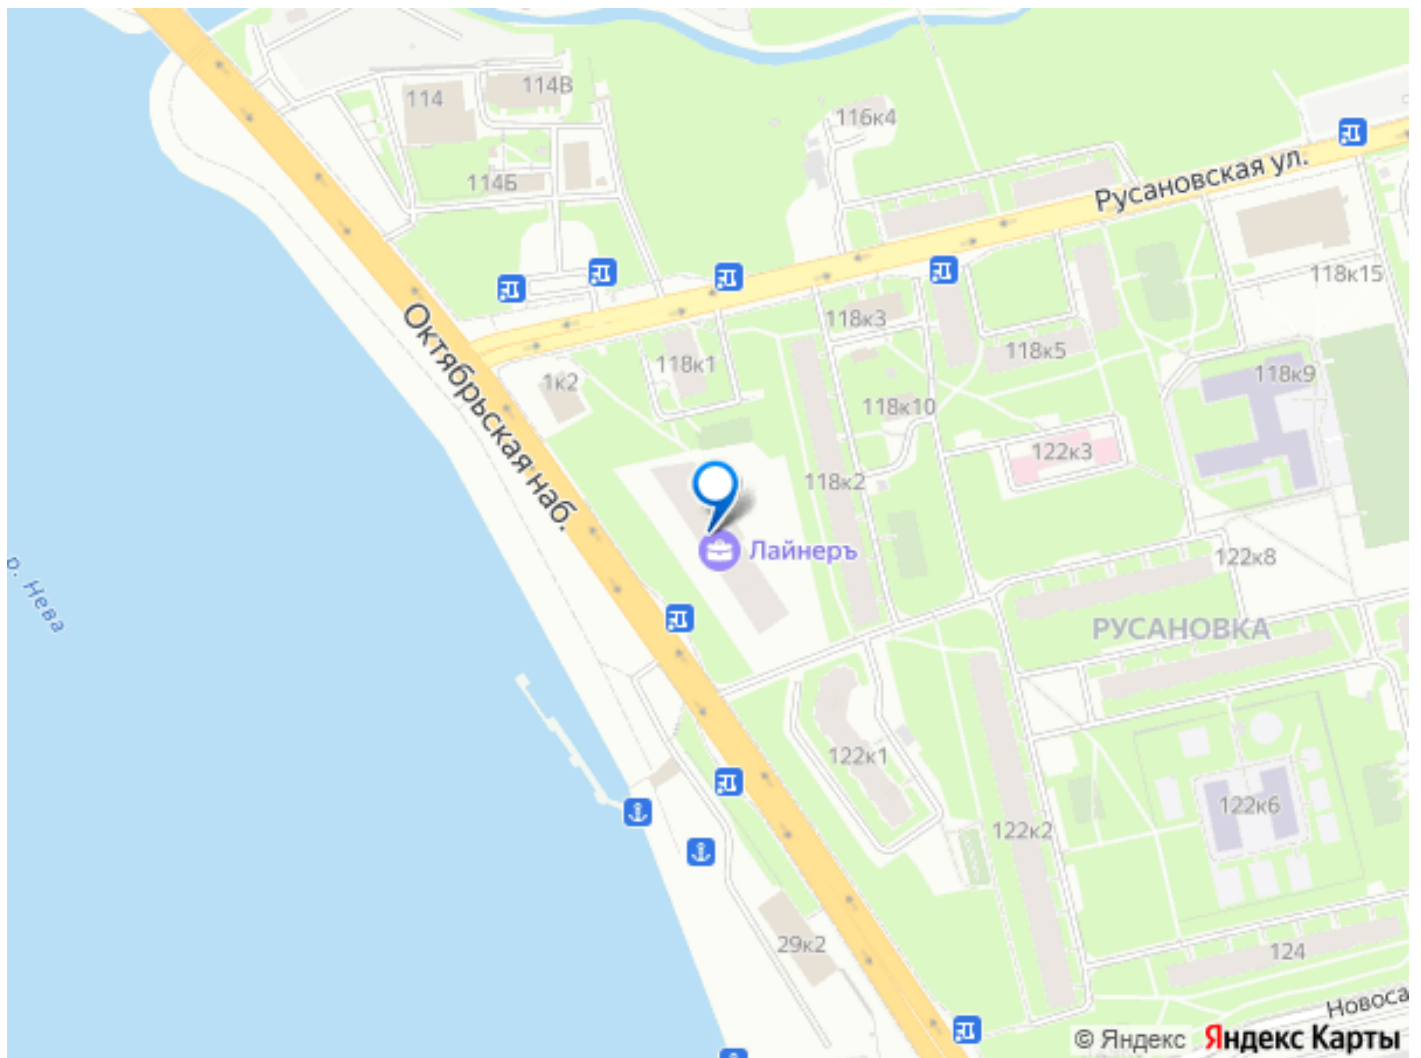

**Холдинг «РСТИ» (Росстройинвест),
Холдинг «РСТИ» (Росстройинвест)**

89251234567

для заметок

комплекс «Лайнеръ» на Октябрьской набережной – это дом с живописными видами на Неву, вантовый мост и новые кварталы Санкт-Петербурга. Авторский проект сочетает в себе стильные выразительные фасады с переменной этажностью, закрытый благоустроенный двор, разнообразные планировочные решения. В стилобатной части расположится просторный, теплый подземный паркинг. Из паркинга можно подняться на лифте на свой этаж, чтобы не нести покупки по лестнице. В доме представлен широкий выбор квартир от студий до трехкомнатных, в том числе уникальные лоты: квартиры с мастер-спальнями, квартиры-студии с двумя окнами и с возможностью зонирования, квартиры с окном в ванной, квартиры с террасами, квартиры с просторной кухней-гостиной 20-27 кв.м. Предлагаются варианты с чистовой, предчистовой (white box) отделкой и без отделки. «Лайнеръ» расположился в новом активно развивающемся районе Санкт-Петербурга, удобном с точки зрения транспортной доступности. Крупные развязки и наличие неразводного Большого Обуховского моста позволяют оперативно добираться до нужного места. Шопинг и развлечения тоже рядом – 5-10 минут езды до огромного торгово-развлекательного комплекса, расположенного в Кудрово. Близость КАД обеспечит быстрый доступ в любую точку города и пригороды (Колпино, Шлиссельбург, Всеволожск и др.). В 15 минутах езды от жилого комплекса находятся 2 станции метро Пролетарская и улица Дыбенко.