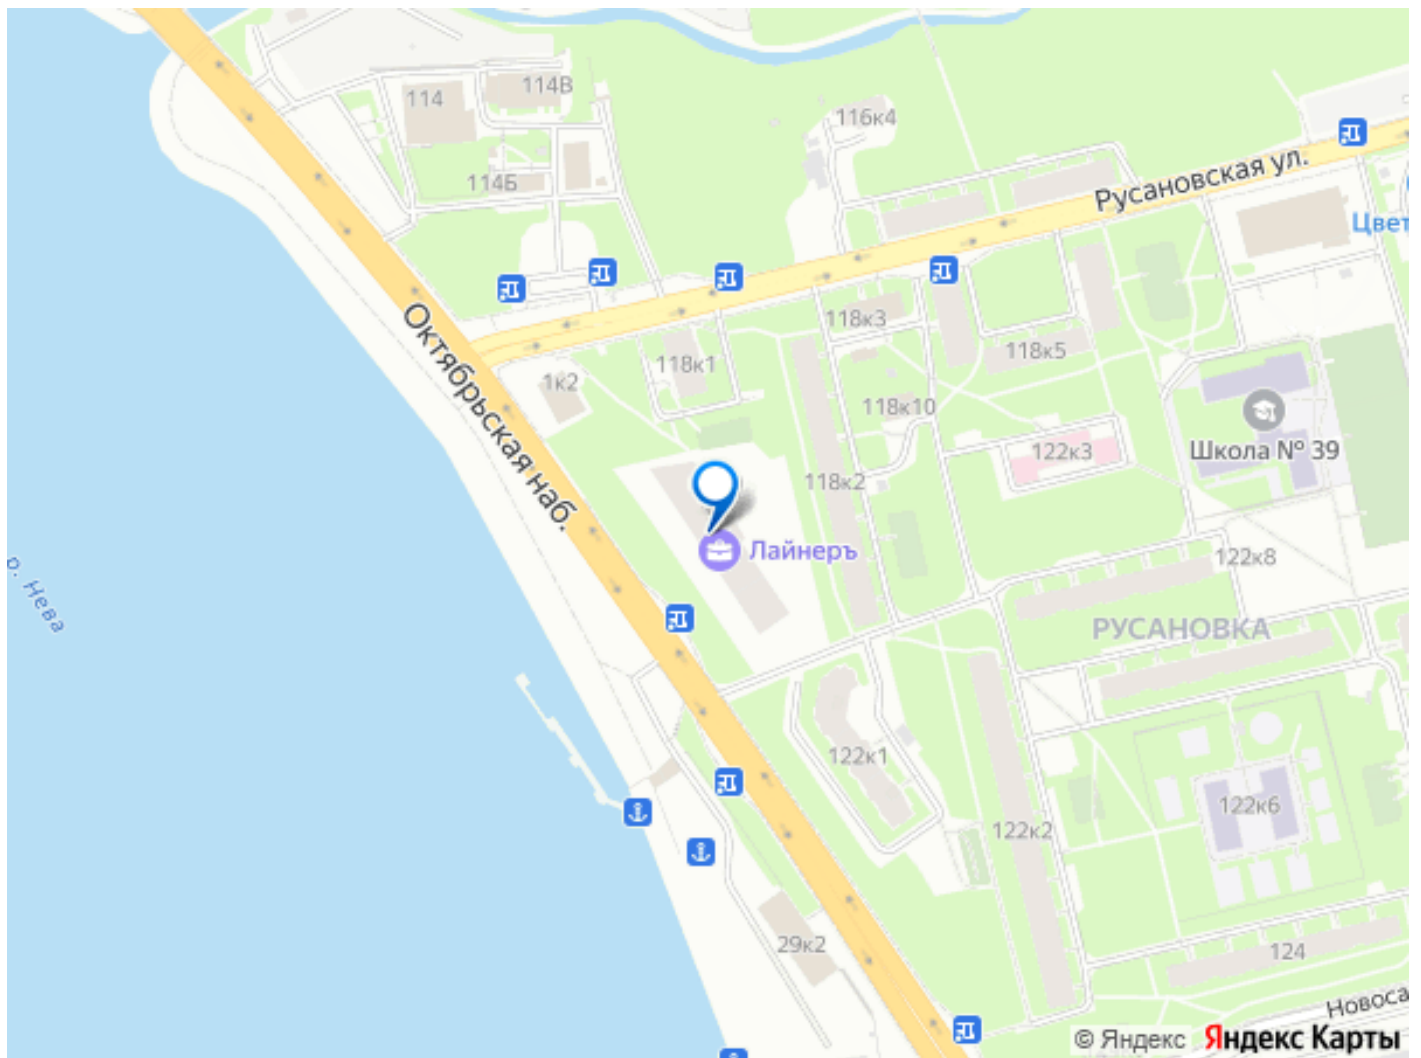

**Холдинг «РСТИ» (Росстройинвест),
Холдинг «РСТИ» (Росстройинвест)**

89251234567

для заметок

комплекс «Лайнеръ» на Октябрьской набережной – это дом с живописными видами на Неву, вантовый мост и новые кварталы Санкт-Петербурга. Авторский проект сочетает в себе стильные выразительные фасады с переменной этажностью, закрытый благоустроенный двор, разнообразные планировочные решения. В стилобатной части расположится просторный, теплый подземный паркинг. Из паркинга можно подняться на лифте на свой этаж, чтобы не нести покупки по лестнице. В доме представлен широкий выбор квартир от студий до трехкомнатных, в том числе уникальные лоты: квартиры с мастер-спальнями, квартиры-студии с двумя окнами и с возможностью зонирования, квартиры с окном в ванной, квартиры с террасами, квартиры с просторной кухней-гостиной 20-27 кв.м. Предлагаются варианты с чистовой, предчистовой (white box) отделкой и без отделки. «Лайнеръ» расположился в новом активно развивающемся районе Санкт-Петербурга, удобном с точки зрения транспортной доступности. Крупные развязки и наличие неразводного Большого Обуховского моста позволяют оперативно добираться до нужного места. Шопинг и развлечения тоже рядом – 5-10 минут езды до огромного торгово-развлекательного комплекса, расположенного в Кудрово. Близость КАД обеспечит быстрый доступ в любую точку города и пригороды (Колпино, Шлиссельбург, Всеволожск и др.). В 15 минутах езды от жилого комплекса находятся 2 станции метро Пролетарская и улица Дыбенко.