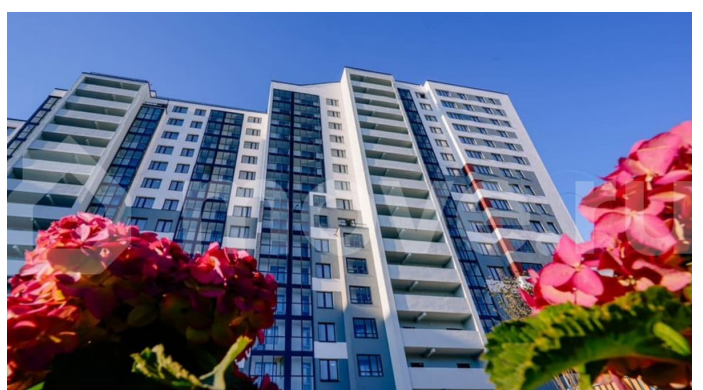

Продаётся 2к.кв. в ЖК Лайнеръ от застройщика Холдинг «РСТИ» (Росстройинвест). Квартира находится в 17 этажном доме, в Лайнеръ на 5 этаже. Общая площадь квартиры 61,80 кв.м. Жилой

<https://spb.move.ru/objects/9290669783>

**Холдинг «РСТИ» (Росстройинвест),
Холдинг «РСТИ» (Росстройинвест)**

89251234567

для заметок

комплекс «Лайнеръ» на Октябрьской набережной – это дом с живописными видами на Неву, вантовый мост и новые кварталы Санкт-Петербурга. Авторский проект сочетает в себе стильные выразительные фасады с переменной этажностью, закрытый благоустроенный двор, разнообразные планировочные решения. В стилобатной части расположится просторный, теплый подземный паркинг. Из паркинга можно подняться на лифте на свой этаж, чтобы не нести покупки по лестнице. В доме представлен широкий выбор квартир от студий до трехкомнатных, в том числе уникальные лоты: квартиры с мастер-спальнями, квартиры-студии с двумя окнами и с возможностью зонирования, квартиры с окном в ванной, квартиры с террасами, квартиры с просторной кухней-гостиной 20-27 кв.м. Предлагаются варианты с чистовой, предчистовой (white box) отделкой и без отделки. «Лайнеръ» расположился в новом активно развивающемся районе Санкт-Петербурга, удобном с точки зрения транспортной доступности. Крупные развязки и наличие неразводного Большого Обуховского моста позволяют оперативно добираться до нужного места. Шопинг и развлечения тоже рядом – 5-10 минут езды до огромного торгово-развлекательного комплекса, расположенного в Кудрово. Близость КАД обеспечит быстрый доступ в любую точку города и пригороды (Колпино, Шлиссельбург, Всеволожск и др.). В 15 минутах езды от жилого комплекса находятся 2 станции метро Пролетарская и улица Дыбенко.