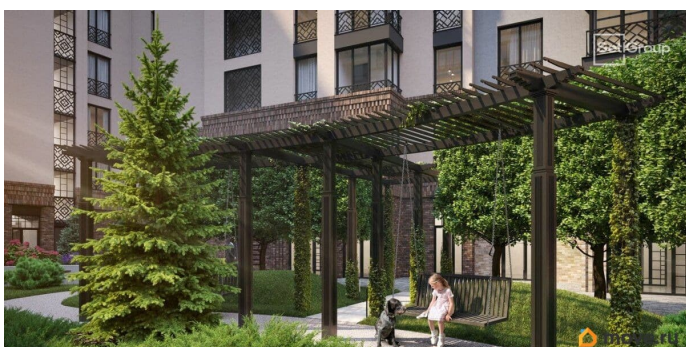

2-комнатная, 61.92м²

- Кол-во комнат 2
- Этаж 6 из 9
- Общая площадь 61.92м²
- Жилая площадь 32.03м²