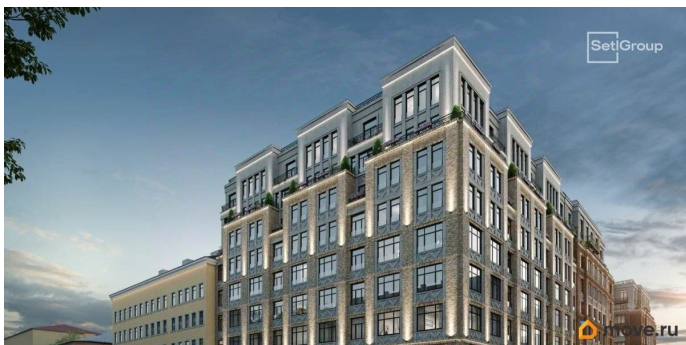

2-комнатная, 61.92м²

- Кол-во комнат 2
- Этаж 6 из 9
- Общая площадь 61.92м²
- Жилая площадь 32.03м²