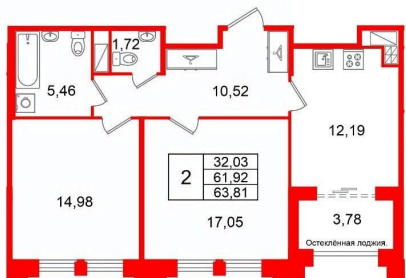

2-комнатная, 61.92м²

- Кол-во комнат 2
- Этаж 6 из 9
- Общая площадь 61.92м²
- Жилая площадь 32.03м²