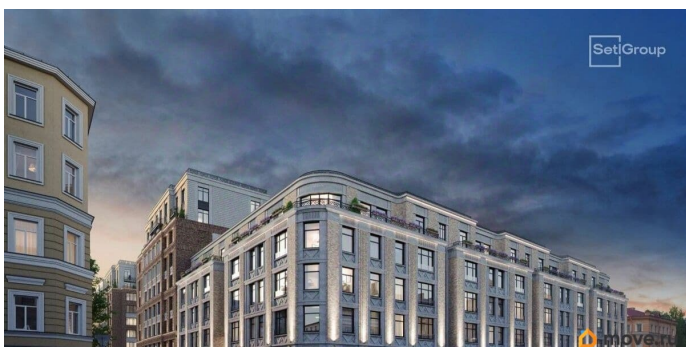

2-комнатная, 61.92м²

- Кол-во комнат 2
- Этаж 6 из 9
- Общая площадь 61.92м²
- Жилая площадь 32.03м²