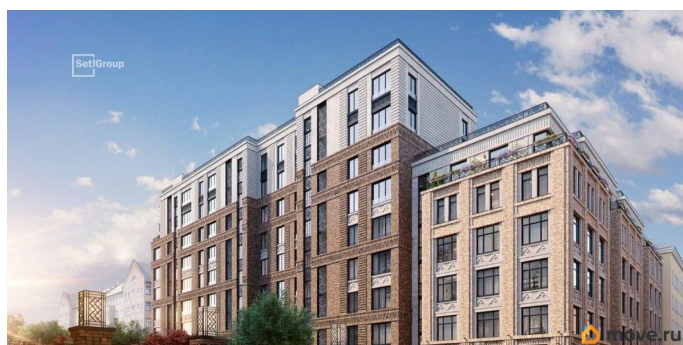

2-комнатная, 61.92м²

- Кол-во комнат 2
- Этаж 6 из 9
- Общая площадь 61.92м²
- Жилая площадь 32.03м²