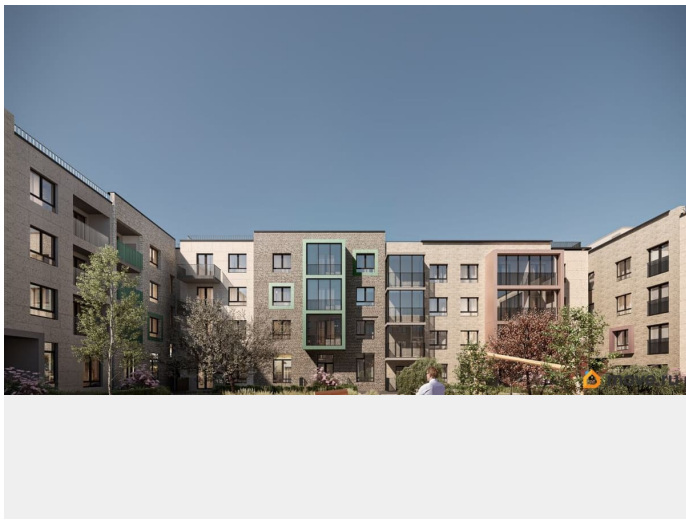

Move.ru - вся недвижимость России