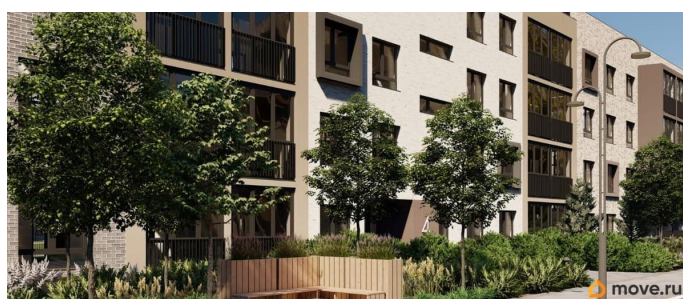

Комплекс будет оснащен многоуровневым паркингом, автостоянкой, станциями для заряда электромобилей, велопарковками и местами для выгула живот