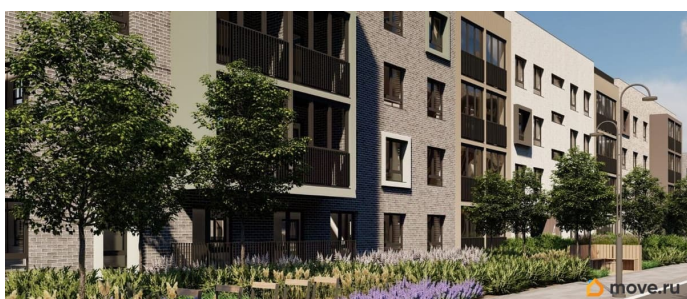

Комплекс будет оснащен многоуровневым паркингом, автостоянкой, станциями для заряда электромобилей, велопарковками и местами для выгула живот