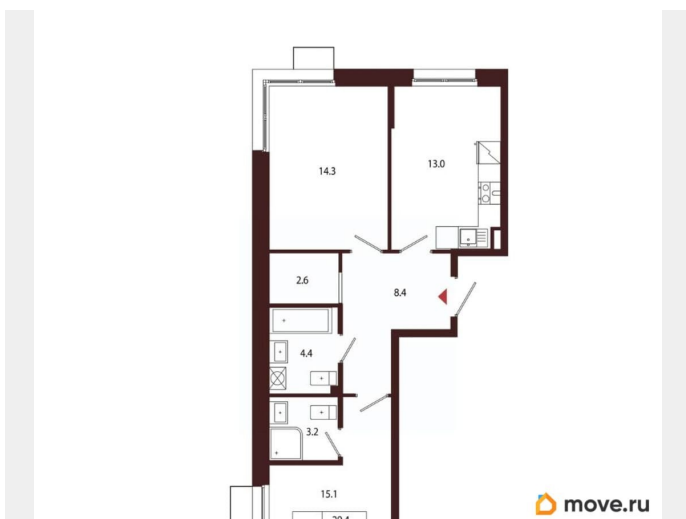

Комплекс будет оснащен многоуровневым паркингом, автостоянкой, станциями для заряда электромобилей, велопарковками и местами для выгула живот