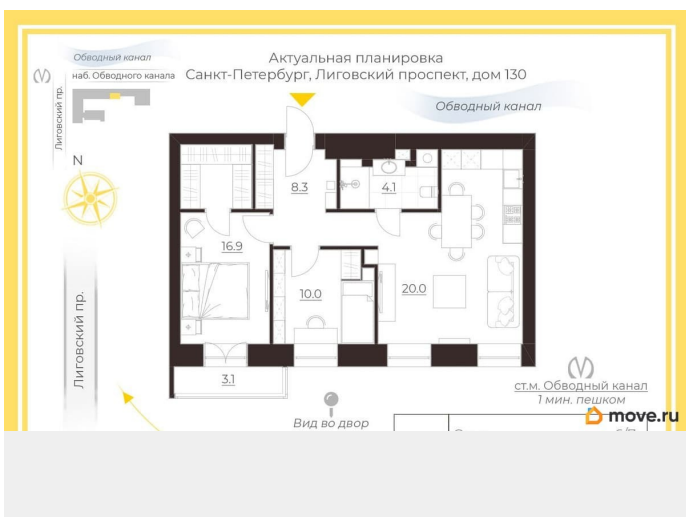

## Описание

Арт. 118383813 Уютный балкон с видом на зелень, дизайнерский ремонт. О чем ещё можно мечтать? В локации есть все для комфортной жизни. Метро Обводный канал в 2-ух минутах ходьбы, торговый центр с кинотеатром, супермаркеты. При этом до исторического центра с его достопримечательностями и культурными точками притяжения - рукой подать. Дом знает историю - 1909 года архитектор Пантелеев Е.П. стиль модерн. В 1997 году прошел реконструкцию с заменой перекрытий на железобетонные. Чистая парадная, вход с набережной, современный лифт. Функциональной планировка: 2 спальни и кухня-гостиная, есть места для хранения. Квартира со своим уникальным духом, штучный товар. Кованные радиаторы, балкон обращенный в просторный двор с зеленью. Можно сразу заехать, жить и наслаждаться. Звоните и я расскажу вам все подробности.