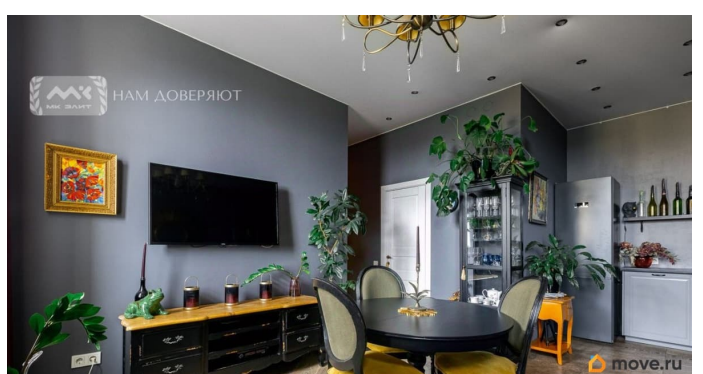

## Описание

Арт. 118383813 Уютный балкон с видом на зелень, дизайнерский ремонт. О чем ещё можно мечтать? В локации есть все для комфортной жизни. Метро Обводный канал в 2-ух минутах ходьбы, торговый центр с кинотеатром, супермаркеты. При этом до исторического центра с его достопримечательностями и культурными точками притяжения - рукой подать. Дом знает историю - 1909 года архитектор Пантелеев Е.П. стиль модерн. В 1997 году прошел реконструкцию с заменой перекрытий на железобетонные. Чистая парадная, вход с набережной, современный лифт. Функциональной планировка: 2 спальни и кухня-гостиная, есть места для хранения. Квартира со своим уникальным духом, штучный товар. Кованные радиаторы, балкон обращенный в просторный двор с зеленью. Можно сразу заехать, жить и наслаждаться. Звоните и я расскажу вам все подробности.