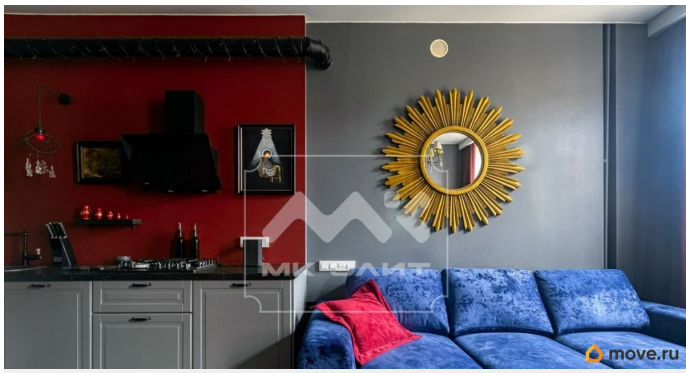

## Описание

Арт. 118383813 Уютный балкон с видом на зелень, дизайнерский ремонт. О чем ещё можно мечтать? В локации есть все для комфортной жизни. Метро Обводный канал в 2-ух минутах ходьбы, торговый центр с кинотеатром, супермаркеты. При этом до исторического центра с его достопримечательностями и культурными точками притяжения - рукой подать. Дом знает историю - 1909 года архитектор Пантелеев Е.П. стиль модерн. В 1997 году прошел реконструкцию с заменой перекрытий на железобетонные. Чистая парадная, вход с набережной, современный лифт. Функциональной планировка: 2 спальни и кухня-гостиная, есть места для хранения. Квартира со своим уникальным духом, штучный товар. Кованные радиаторы, балкон обращенный в просторный двор с зеленью. Можно сразу заехать, жить и наслаждаться. Звоните и я расскажу вам все подробности.