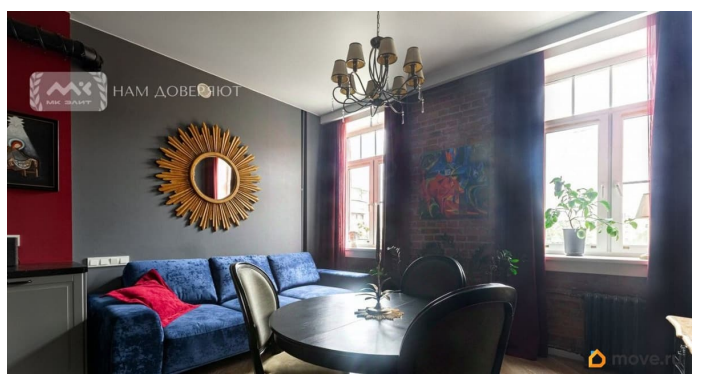

## Описание

Арт. 118383813 Уютный балкон с видом на зелень, дизайнерский ремонт. О чем ещё можно мечтать? В локации есть все для комфортной жизни. Метро Обводный канал в 2-ух минутах ходьбы, торговый центр с кинотеатром, супермаркеты. При этом до исторического центра с его достопримечательностями и культурными точками притяжения - рукой подать. Дом знает историю - 1909 года архитектор Пантелеев Е.П. стиль модерн. В 1997 году прошел реконструкцию с заменой перекрытий на железобетонные. Чистая парадная, вход с набережной, современный лифт. Функциональной планировка: 2 спальни и кухня-гостиная, есть места для хранения. Квартира со своим уникальным духом, штучный товар. Кованные радиаторы, балкон обращенный в просторный двор с зеленью. Можно сразу заехать, жить и наслаждаться. Звоните и я расскажу вам все подробности.