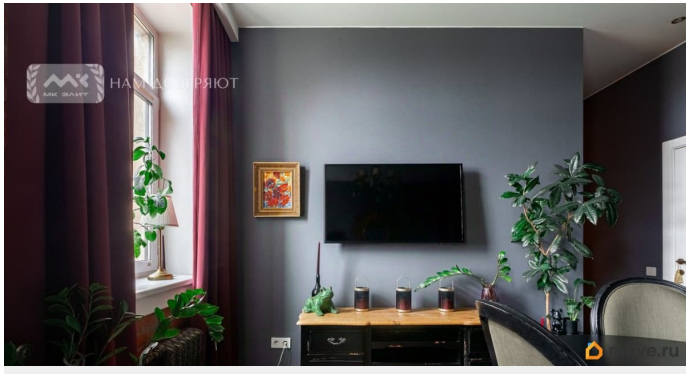

## Описание

Арт. 118383813 Уютный балкон с видом на зелень, дизайнерский ремонт. О чем ещё можно мечтать? В локации есть все для комфортной жизни. Метро Обводный канал в 2-ух минутах ходьбы, торговый центр с кинотеатром, супермаркеты. При этом до исторического центра с его достопримечательностями и культурными точками притяжения - рукой подать. Дом знает историю - 1909 года архитектор Пантелеев Е.П. стиль модерн. В 1997 году прошел реконструкцию с заменой перекрытий на железобетонные. Чистая парадная, вход с набережной, современный лифт. Функциональной планировка: 2 спальни и кухня-гостиная, есть места для хранения. Квартира со своим уникальным духом, штучный товар. Кованные радиаторы, балкон обращенный в просторный двор с зеленью. Можно сразу заехать, жить и наслаждаться. Звоните и я расскажу вам все подробности.