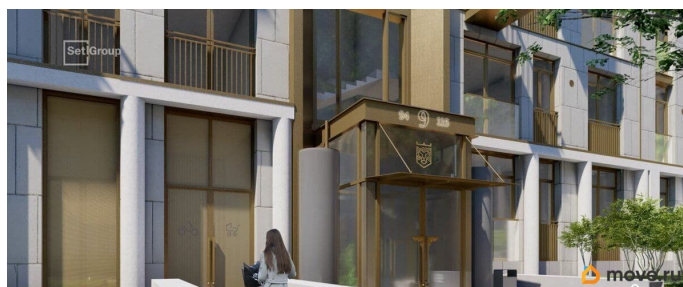

Описание

Продается просторная 2-комнатная квартира от застройщика в жилом комплексе «Империал Клуб» в уютном

Василеостровском районе. До метро можно добраться на транспорте всего за 7 минут.

Окна от пола до потолка позволят безгранично любоваться видами Петербурга, наполнят комнату солнцем и светом!

Уникальная, функциональная европланировка, большая кухня-гостиная 15.87 м², просторная прихожая 8.6 м². Общая площадь квартиры - 62.08 м², жилая 30.63 м².

Квартира продается с черновой отделкой.

Что особенного в ЖК «Империал Клуб»? •

- Парадные виды на Большую Неву и Английскую набережную
- Изысканная архитектура жилого комплекса.
- Уникальное благоустройство.
- Двухуровневые входные группы.
- Панорамные окна, открытые террасы, вантовые балконы.
- Двухэтажные сити-виллы с патио, квартиры с возможностью обустройства камина и зимнего сада с растениями.
- Просторный фитнес-центр с бассейном и спа-зоной на первом этаже.
- Премиальный сервис: заказ такси, выгул собак, уборка, доставка вещей.

Петербургская Недвижимость

Уникальные преимущества   Квартира с панорамными окнами

3е-комнатная, 62.08м²

- Кол-во комнат   2
- Этаж   7 из 7
- Общая площадь   62.08м²
- Жилая площадь   30.63м²

move.ru