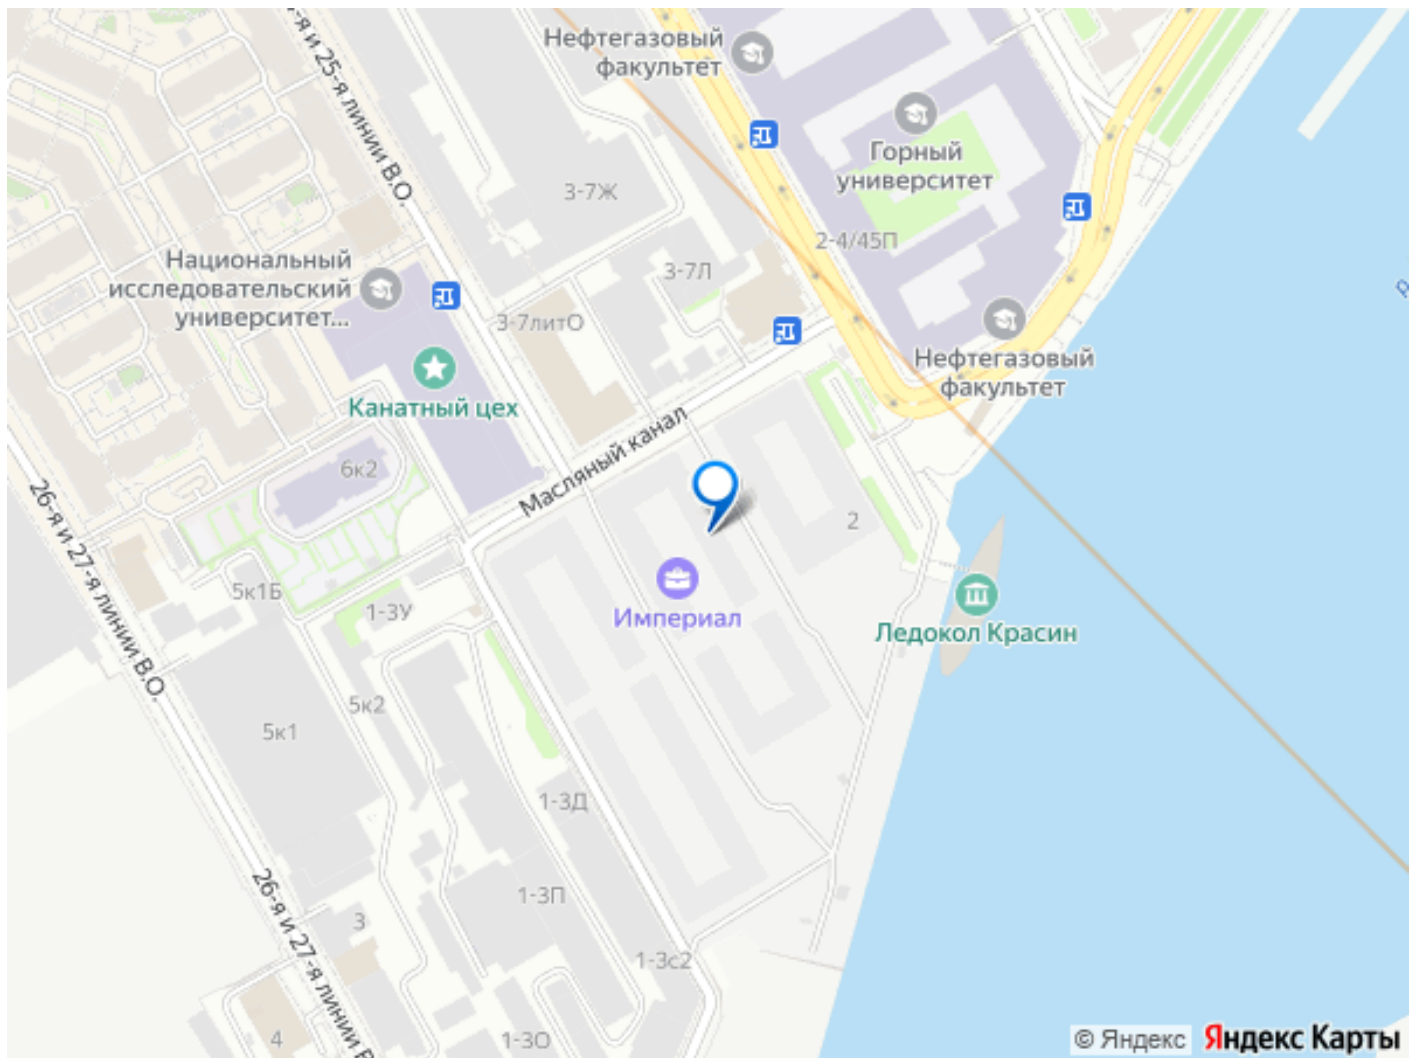

Move.ru - вся недвижимость России