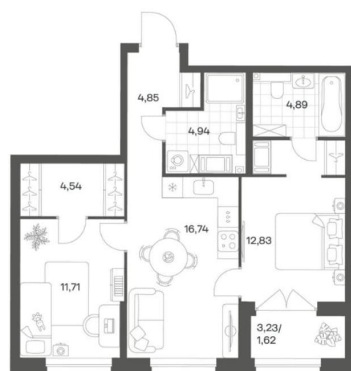

приобрести с готовой отделкой от застройщика. Для покупателей квартир предусмотрено два варианта чистовой отделки «Ваниль» и «Шоколад». Чистовая отделка в квартирах ЖК «Речной квартал» предполагает монтаж натяжных потолков, укладку ламината, оклейку стен обоями под покраску, установку светильников и межкомнатных дверей. При отделке новой квартиры применяются качественные, натуральные и экологичные материалы, монтируется стильная импортная сантехника европейских брендов. В объявлении указана стоимость квартиры при 100% оплате. При других формах оплаты - базовую стоимость квартиры уточняйте на официальном сайте компании или у менеджера отдела продаж. Застройщик АО «Специализированный застройщик «Строительный трест».