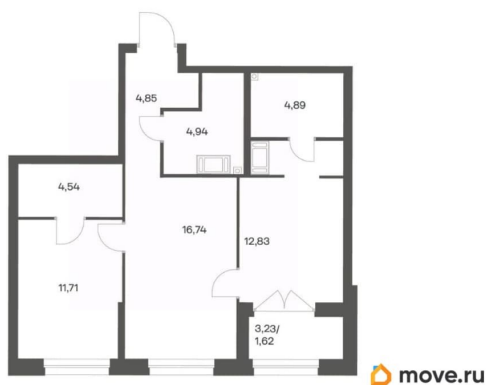

Move.ru - вся недвижимость России