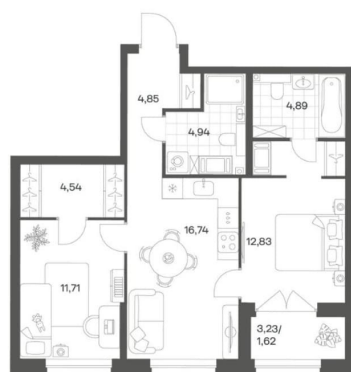

приобрести с готовой отделкой от застройщика. Для покупателей квартир предусмотрено два варианта чистовой отделки «Ваниль» и «Шоколад». Чистовая отделка в квартирах ЖК «Речной квартал» предполагает монтаж натяжных потолков, укладку ламината, оклейку стен обоями под покраску, установку светильников и межкомнатных дверей. При отделке новой квартиры применяются качественные, натуральные и экологичные материалы, монтируется стильная импортная сантехника европейских брендов. В объявлении указана стоимость квартиры при 100% оплате. При других формах оплаты - базовую стоимость квартиры уточняйте на официальном сайте компании или у менеджера отдела продаж. Застройщик АО «Специализированный застройщик «Строительный трест».

move.ru