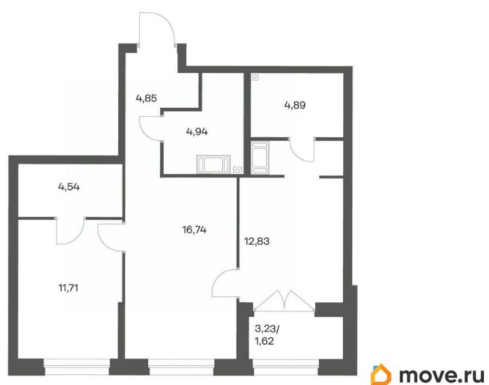

Move.ru - вся недвижимость России