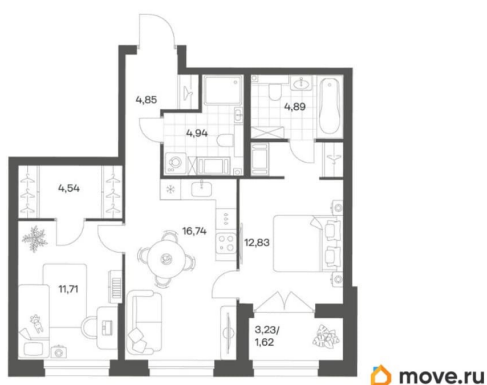

приобрести с готовой отделкой от застройщика. Для покупателей квартир предусмотрено два варианта чистовой отделки «Ваниль» и «Шоколад». Чистовая отделка в квартирах ЖК «Речной квартал» предполагает монтаж натяжных потолков, укладку ламината, оклейку стен обоями под покраску, установку светильников и межкомнатных дверей. При отделке новой квартиры применяются качественные, натуральные и экологичные материалы, монтируется стильная импортная сантехника европейских брендов. В объявлении указана стоимость квартиры при 100% оплате. При других формах оплаты - базовую стоимость квартиры уточняйте на официальном сайте компании или у менеджера отдела продаж. Застройщик АО «Специализированный застройщик «Строительный трест».