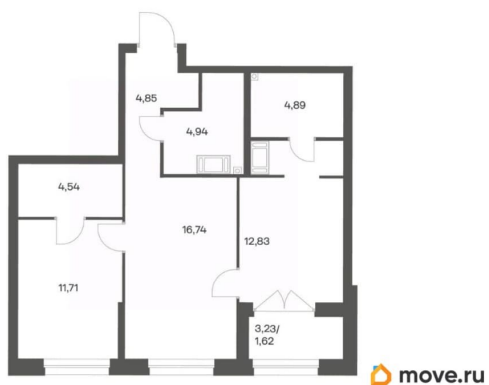

Move.ru - вся недвижимость России