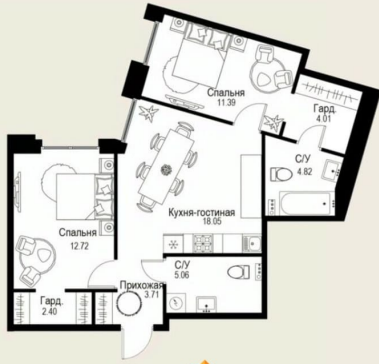

iD
SELECT

ПЕТРОГРАДСКАЯ
круглый квартал

move.ru