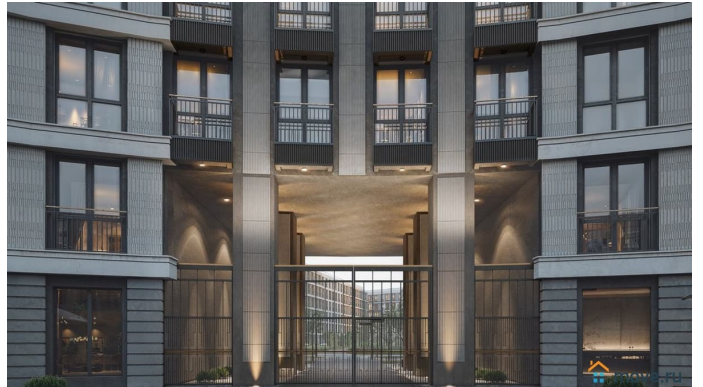

iD
SELECT

ПЕТРОГРАДСКАЯ
круглый квартал

move.ru