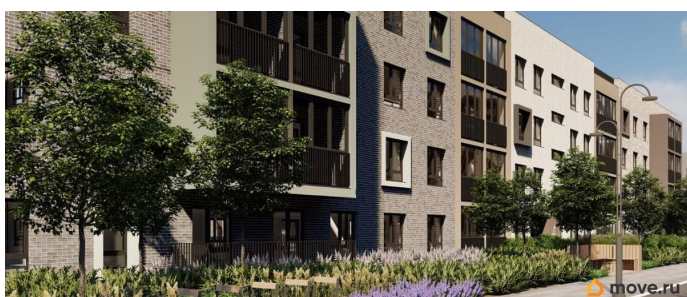

Комплекс будет оснащен многоуровневым паркингом, автостоянкой, станциями для заряда электромобилей, велопарковками и местами для выгула живот