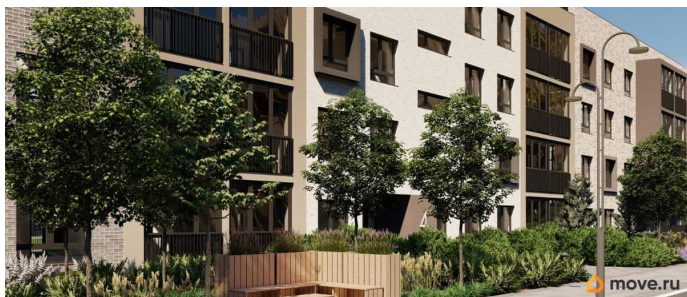

Комплекс будет оснащен многоуровневым паркингом, автостоянкой, станциями для заряда электромобилей, велопарковками и местами для выгула живот