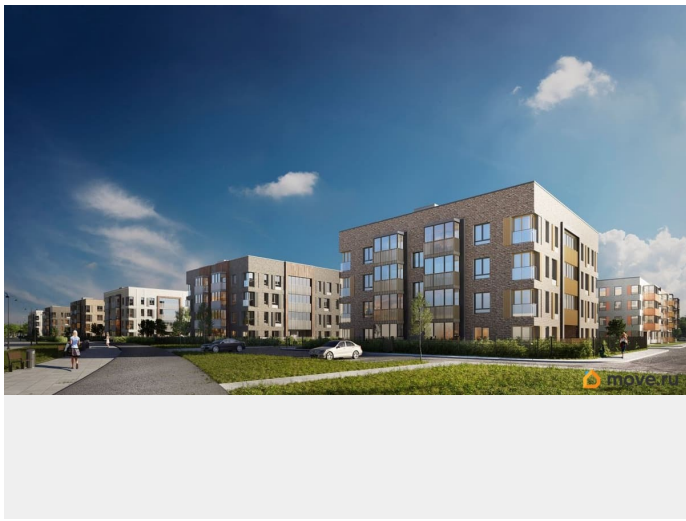

Move.ru - вся недвижимость России