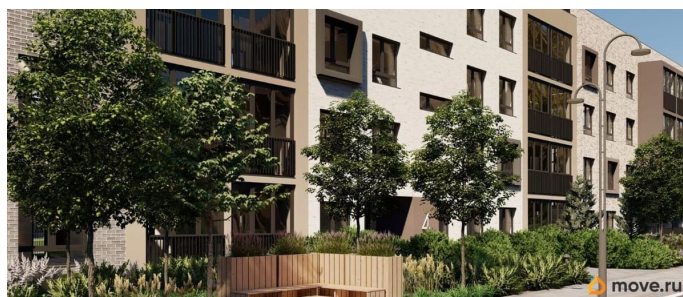

Комплекс будет оснащен многоуровневым паркингом, автостоянкой, станциями для заряда электромобилей, велопарковками и местами для выгула живот