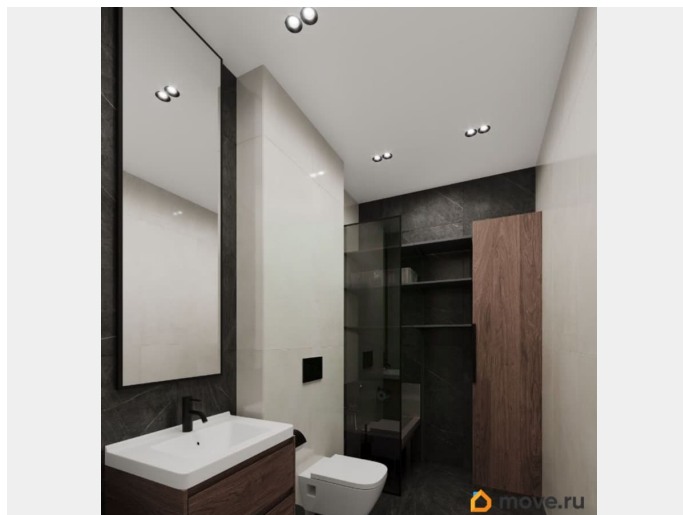

небольшим количеством соседей на этаже.
Безопасность: территория квартала закрыта для посторонних и автомобилей. Доступ на территорию осуществляется по индивидуальным магнитным ключам. В квартале действуют современные системы видеонаблюдения. Паркинг: на территории предусмотрен многоуровневый паркинг, а так же гостевая парковка.