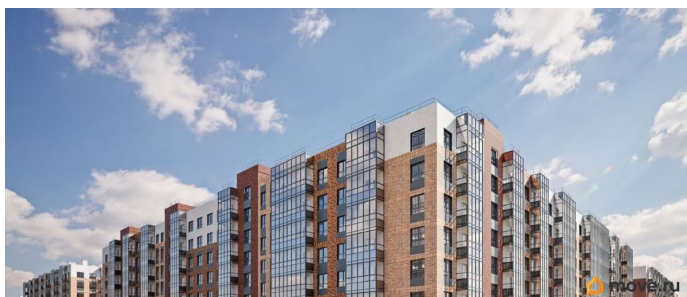

небольшим количеством соседей на этаже.
Безопасность: территория квартала закрыта для посторонних и автомобилей. Доступ на территорию осуществляется по индивидуальным магнитным ключам. В квартале действуют современные системы видеонаблюдения. Паркинг: на территории предусмотрен многоуровневый паркинг, а так же гостевая парковка.