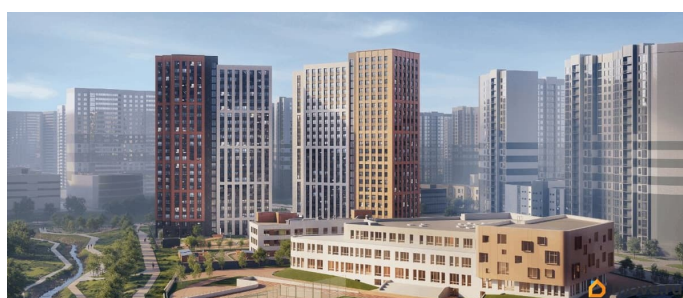

приобрести с готовой отделкой от застройщика. Для покупателей квартир предусмотрено два варианта чистовой отделки «Ваниль» и «Шоколад». Чистовая отделка в квартирах ЖК «Речной квартал» предполагает монтаж натяжных потолков, укладку ламината, оклейку стен обоями под покраску, установку светильников и межкомнатных дверей. При отделке новой квартиры применяются качественные, натуральные и экологичные материалы, монтируется стильная импортная сантехника европейских брендов. Застройщик АО «Специализированный застройщик «Строительный трест».

move.ru