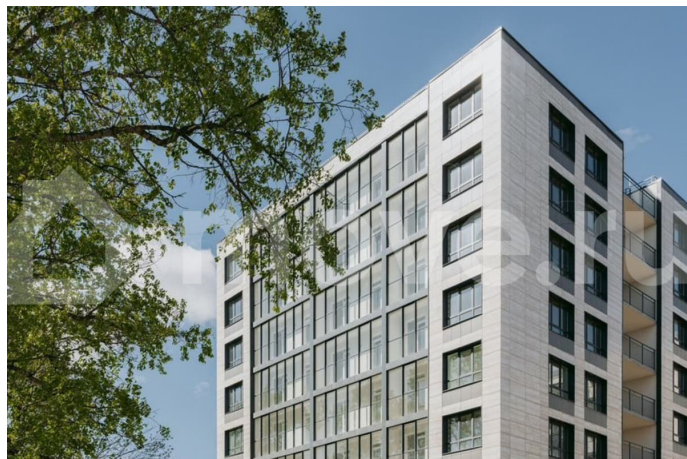

для заметок

Санкт-Петербургом. Первая очередь комплекса состоит из 4-х корпусов, три из которых уже выведены в продажу. Начало передачи ключей в 1-м корпусе— 2 квартал 2026 года. РАСПОЛОЖЕНИЕ И ЛОГИСТИКА — До выезда на КАД не более 5 минут. — Дорога до Стрельны или Петергофа займет 10-15 минут на автомобиле. — До станции метро «Проспект Ветеранов» можно добраться за 40 минут на автобусе или 25 минут на автомобиле. ХАРАКТЕРИСТИКИ — 4 корпуса — 9 этажей — 215 квартир в продаже — Закрытая благоустроенная территория — Новый торговый комплекс в составе ЖК ОСОБЕННОСТИ И ПРЕИМУЩЕСТВА — Комфорт-класс — Чистовая отделка в базе — Потолки 2,75 м — Панорамные окна «в пол» ИНФРАСТРУКТУРА И ОКРУЖЕНИЕ — Парковые зоны, скверы, пруды, экотропа — есть всё, чтобы наслаждаться чистым воздухом и окружающей природой каждый день. — В ближайшей пешей доступности продуктовые магазины, автобусные остановки, православный храм. — В радиусе 500 метров детский сад, школа искусств, музыкальная школа, стадион, центр культуры, спорта и молодежной политики. — Поблизости находятся такие важные культурные достопримечательности Петербурга как Константиновский дворец, дворцы и парки Петергофа.