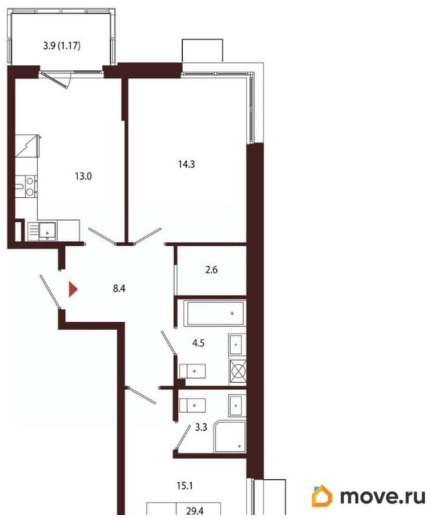

Move.ru - вся недвижимость России