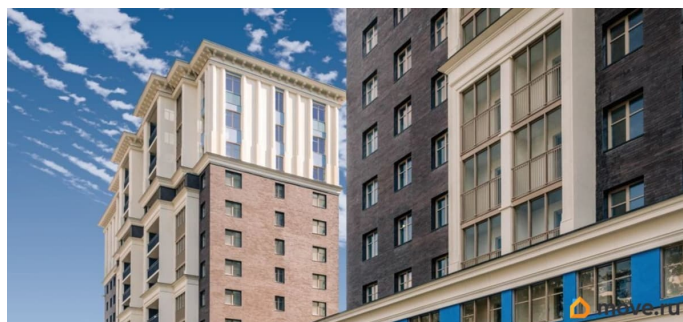

для заметок

Продаётся 2-комнатная квартира в сданном доме (Дом 54 (Корпус 3)), срок сдачи: I-кв. 2023, общей площадью 62.3 кв.м., на 7 этаже. О квартале В 2020-м году мы запускаем новый проект - жилой квартал Modum, который выведет ваши представления о комфорте на новый уровень. Вдохновляясь легендарным советским архитектором Андреем Буровым, мы соединили практичность постконструктивизма и красоту античной эстетики. Разнообразные планировки квартир обладают всеми преимуществами бизнес-класса и удовлетворят даже самый притязательный вкус. Только представьте - вы возвращаетесь домой, проходя через мраморное лобби, поднимаетесь в квартиру с огромными панорамными окнами, высокими потолками, просторными комнатами и личным кабинетом. Что вы захотите сделать дальше? Может быть, поплавать в бассейне и погреться в сауне? Погулять с ребенком на детской площадке, спроектированной лучшими дизайнерами? А может, проехать по велодорожке через парк? Выбор только за вами! Modum будет находиться в Приморском районе. С одной стороны, близость Юнтоловского заказника обеспечит его жителям свежий воздух и тишину, а с другой - удобное расположение позволит быстро добраться в любую точку Санкт-Петербурга.