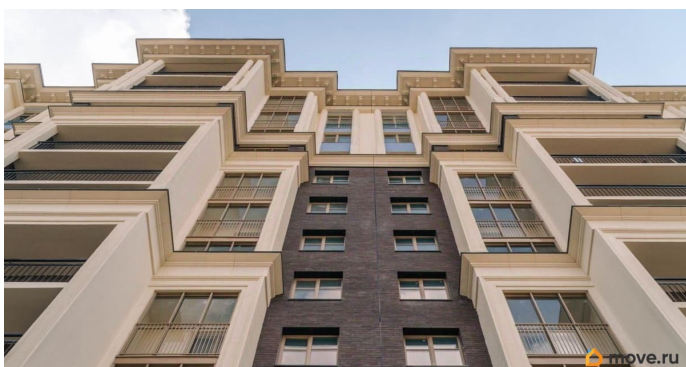

для заметок

Продаётся 2-комнатная квартира в сданном доме (Дом 54 (Корпус 3)), срок сдачи: I-кв. 2023, общей площадью 62.3 кв.м., на 7 этаже. О квартале В 2020-м году мы запускаем новый проект - жилой квартал Modum, который выведет ваши представления о комфорте на новый уровень. Вдохновляясь легендарным советским архитектором Андреем Буровым, мы соединили практичность постконструктивизма и красоту античной эстетики. Разнообразные планировки квартир обладают всеми преимуществами бизнес-класса и удовлетворят даже самый притязательный вкус. Только представьте - вы возвращаетесь домой, проходя через мраморное лобби, поднимаетесь в квартиру с огромными панорамными окнами, высокими потолками, просторными комнатами и личным кабинетом. Что вы захотите сделать дальше? Может быть, поплавать в бассейне и погреться в сауне? Погулять с ребенком на детской площадке, спроектированной лучшими дизайнерами? А может, проехать по велодорожке через парк? Выбор только за вами! Modum будет находиться в Приморском районе. С одной стороны, близость Юнтоловского заказника обеспечит его жителям свежий воздух и тишину, а с другой - удобное расположение позволит быстро добраться в любую точку Санкт-Петербурга.