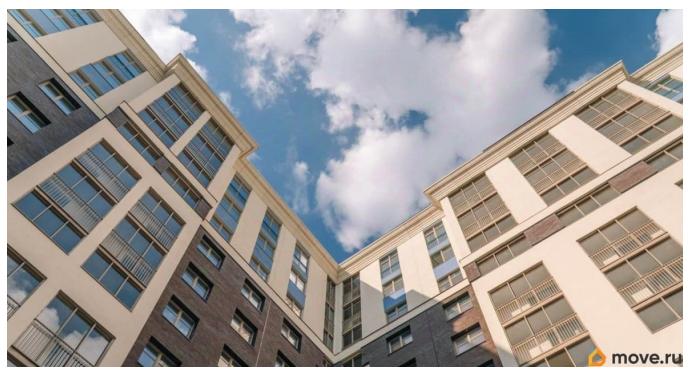

для заметок

Продаётся 2-комнатная квартира в сданном доме (Дом 54 (Корпус 3)), срок сдачи: I-кв. 2023, общей площадью 62.3 кв.м., на 7 этаже. О квартале В 2020-м году мы запускаем новый проект - жилой квартал Modum, который выведет ваши представления о комфорте на новый уровень. Вдохновляясь легендарным советским архитектором Андреем Буровым, мы соединили практичность постконструктивизма и красоту античной эстетики. Разнообразные планировки квартир обладают всеми преимуществами бизнес-класса и удовлетворят даже самый притязательный вкус. Только представьте - вы возвращаетесь домой, проходя через мраморное лобби, поднимаетесь в квартиру с огромными панорамными окнами, высокими потолками, просторными комнатами и личным кабинетом. Что вы захотите сделать дальше? Может быть, поплавать в бассейне и погреться в сауне? Погулять с ребенком на детской площадке, спроектированной лучшими дизайнерами? А может, проехать по велодорожке через парк? Выбор только за вами! Modum будет находиться в Приморском районе. С одной стороны, близость Юнтоловского заказника обеспечит его жителям свежий воздух и тишину, а с другой - удобное расположение позволит быстро добраться в любую точку Санкт-Петербурга.