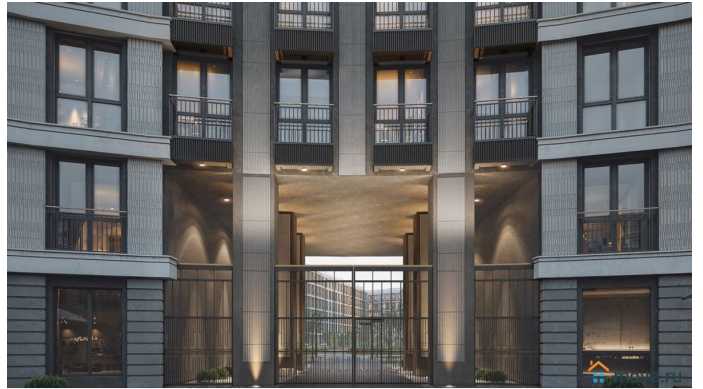

iD
SELECT

PETROGRADSKAYA
клубный квартал

move.ru

move.ru

move.ru

move.ru

move.ru