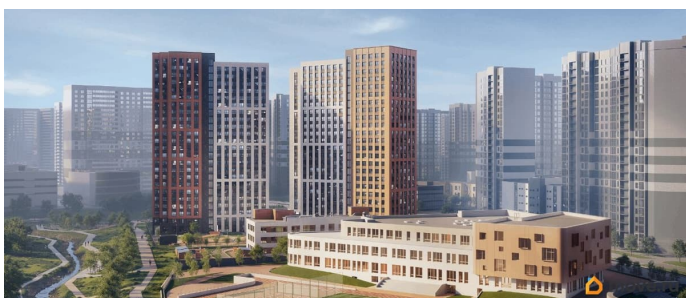

приобрести с готовой отделкой от застройщика. Для покупателей квартир предусмотрено два варианта чистовой отделки «Ваниль» и «Шоколад». Чистовая отделка в квартирах ЖК «Речной квартал» предполагает монтаж натяжных потолков, укладку ламината, оклейку стен обоями под покраску, установку светильников и межкомнатных дверей. При отделке новой квартиры применяются качественные, натуральные и экологичные материалы, монтируется стильная импортная сантехника европейских брендов. В объявлении указана стоимость квартиры при 100% оплате. При других формах оплаты - базовую стоимость квартиры уточняйте на официальном сайте компании или у менеджера отдела продаж. Застройщик АО «Специализированный застройщик «Строительный трест».