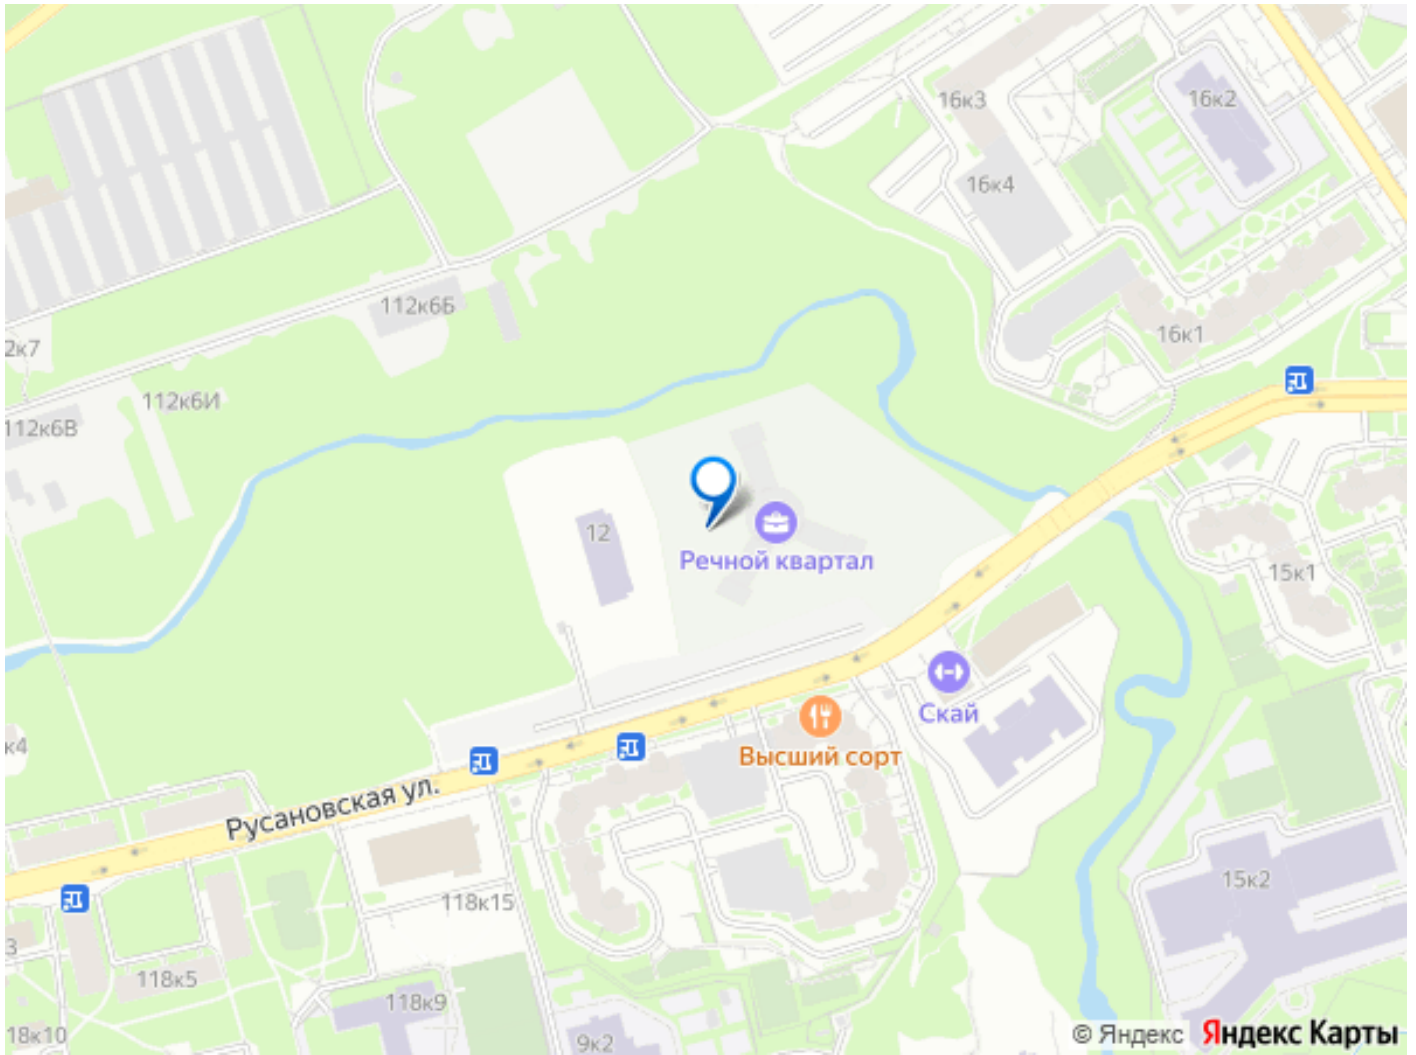

Move.ru - вся недвижимость России