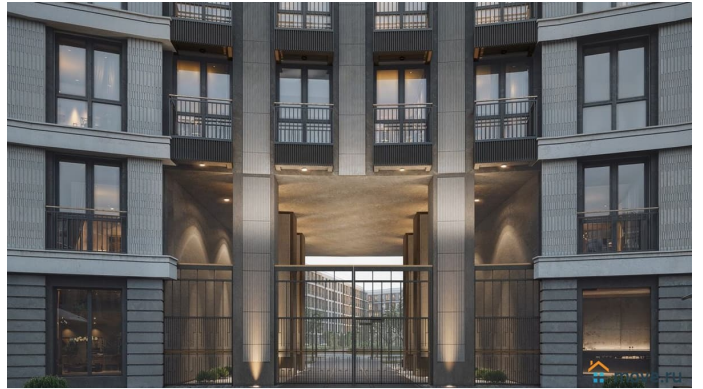

move.ru

move.ru